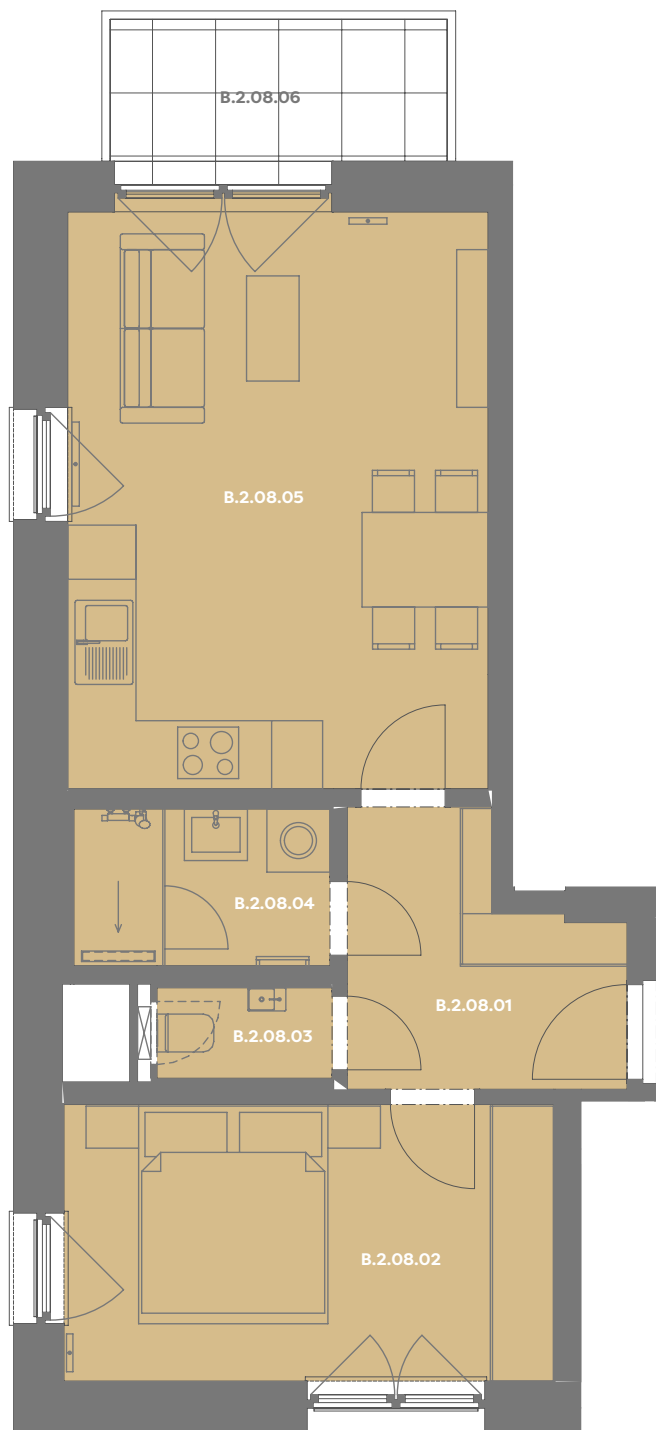

Byt B_2.08

2+kk

Dios

Budova **B**

Patro **2.np**

Energetický štítek budovy **B**

Budova

Umístění na patře

B.2.08.01 CHODBA **5,79 m²**

B.2.08.02 LOŽNICE **12,24 m²**

B.2.08.03 WC **1,43 m²**

B.2.08.04 KOUPELNA **3,63 m²**

B.2.08.05 OBÝVACÍ POKOJ+KK **22,36 m²**

Užitná plocha 45,46 m²

Plocha příček 2,42 m²

Plocha dle nařízení vlády 47,88 m²

B.2.08.06 BALKÓN **4,78 m²**