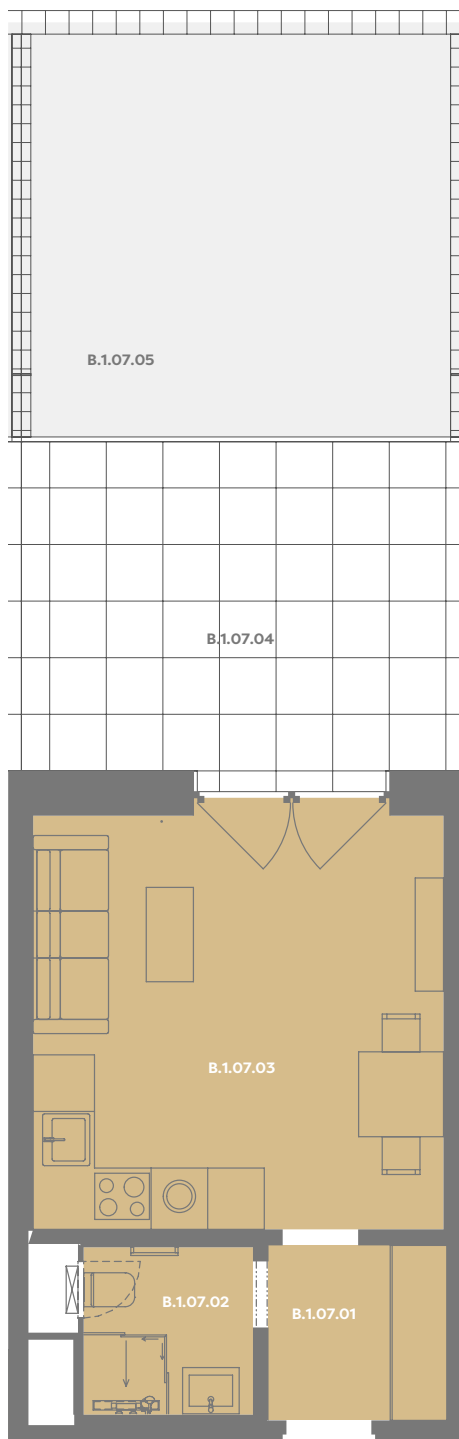

Byt B_1.07

1+kk

Dios

Budova **B**

Patro **1.np**

Energetický štítek budovy **B**

Budova

Umístění na patře

B.1.07.01 CHODBA **3,51 m²**

B.1.07.02 KOUPELNA **3,19 m²**

B.1.07.03 OBÝVACÍ POKOJ+KK **19,45 m²**

Užitná plocha 26,14 m²

Plocha příček 1,51 m²

Plocha dle nařízení vlády 27,65 m²

B.1.07.04 TERASA **16,88 m²**

B.1.07.05 ZAHRÁDKA **20,44 m²**