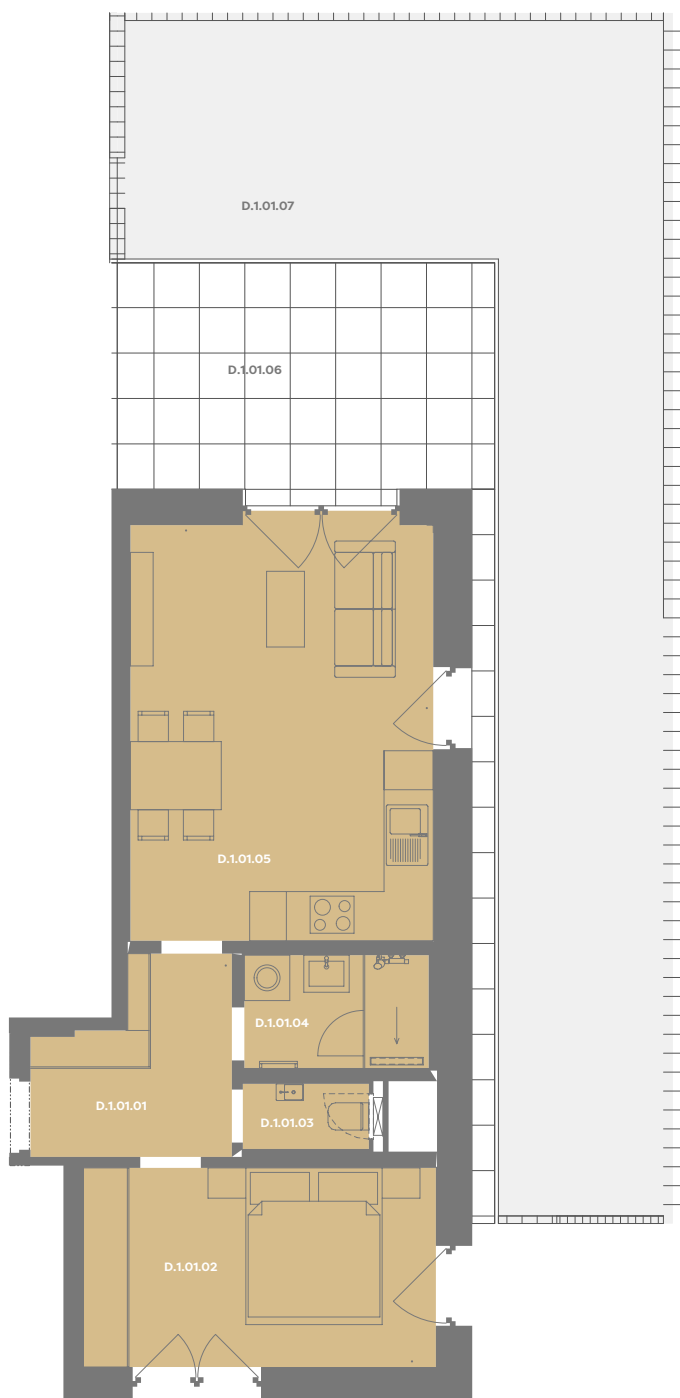

Byt D_1.01

2+kk

Dios

Budova **D**

Patro **1.np**

Energetický štítek budovy **B**

Budova

Umístění na patře

D.1.01.01 CHODBA **5,79 m²**

D.1.01.02 LOŽNICE **12,24 m²**

D.1.01.03 WC **1,43 m²**

D.1.01.04 KOUPELNA **3,63 m²**

D.1.01.05 LOŽNICE **22,33 m²**

Užitná plocha 45,21 m²

Plocha příček 2,41 m²

Plocha dle nařízení vlády 47,62 m²

D.1.01.06 TERASA **19,06 m²**

D.1.01.07 ZAHRÁDKA **75,61 m²**