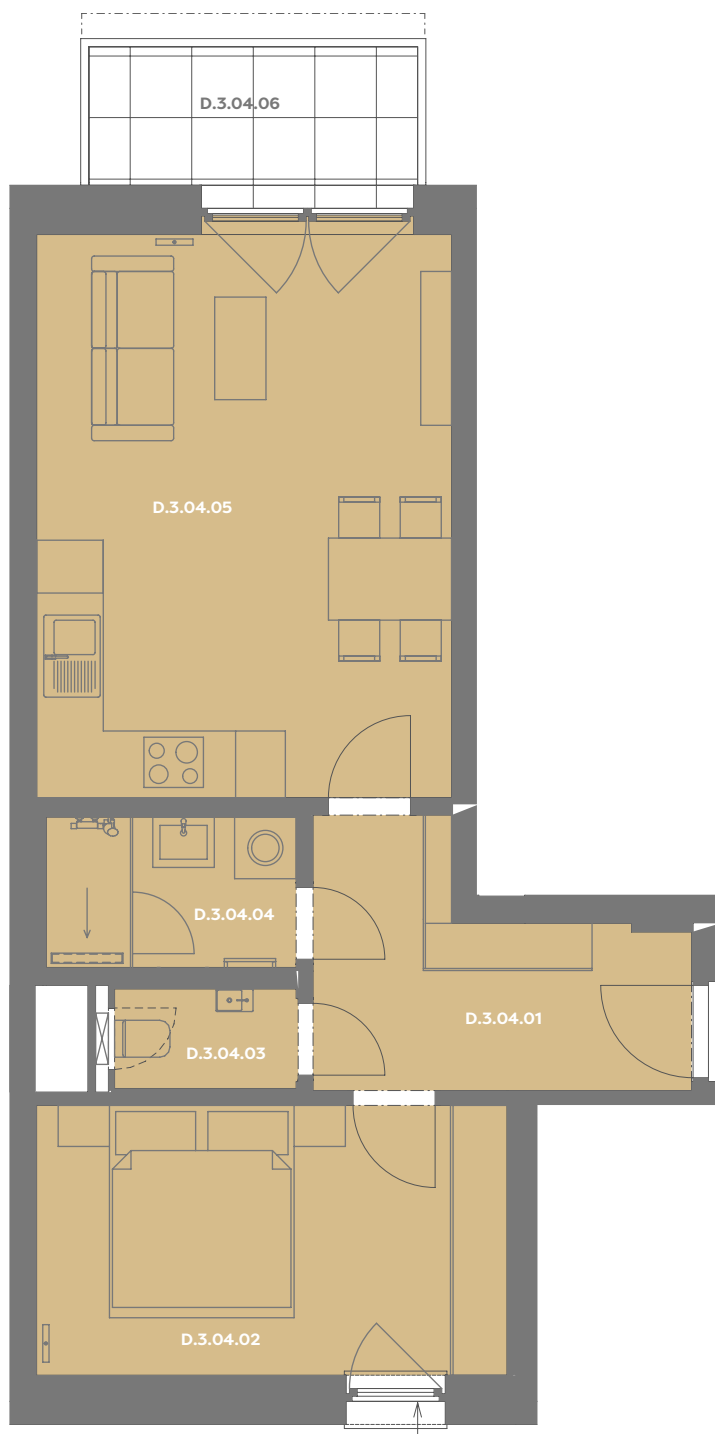

Byt D_3.04

2+kk

Dios

Budova **D**

Patro **3.np**

Energetický štítek budovy **B**

Budova

Umístění na patře

D.3.04.01 CHODBA **7,39 m²**

D.3.04.02 LOŽNICE **12,06 m²**

D.3.04.03 WC **1,73 m²**

D.3.04.04 KOUPELNA **3,57 m²**

D.3.04.05 OBÝVACÍ POKOJ+KK **22,61 m²**

Užitná plocha 47,47 m²

Plocha příček 2,26 m²

Plocha dle nařízení vlády 49,73 m²

D.3.04.06 BALKÓN **4,78 m²**