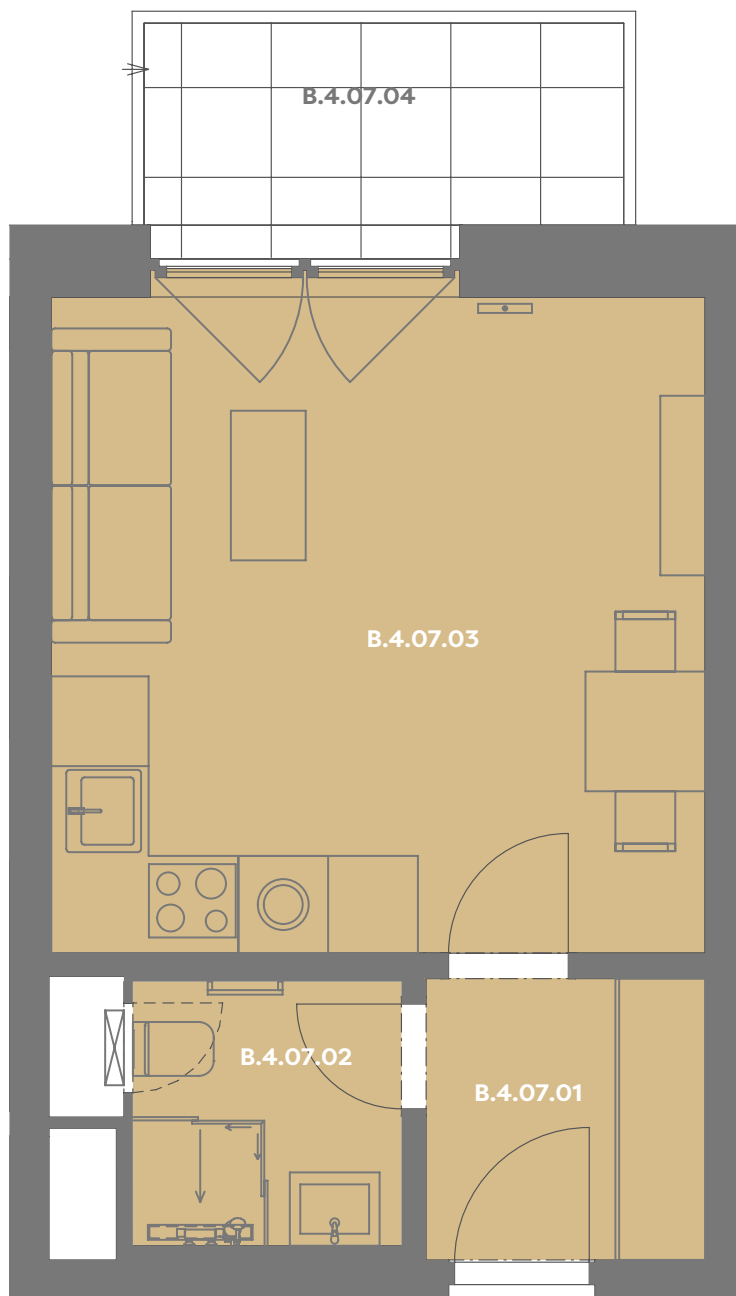

Byt B_4.08

2+kk

Dios

Budova **B**

Patro **4.np**

Energetický štítek budovy **B**

Budova

Umístění na patře

B.4.08.01 CHODBA **5,78 m²**

B.4.08.02 LOŽNICE **12,24 m²**

B.4.08.03 WC **1,43 m²**

B.4.08.04 KOUPELNA **3,63 m²**

B.4.08.05 OBÝVACÍ POKOJ+KK **22,4 m²**

Užitná plocha 45,46 m²

Plocha příček 2,42 m²

Plocha dle nařízení vlády 47,88 m²

B.4.08.06 BALKÓN **4,78 m²**