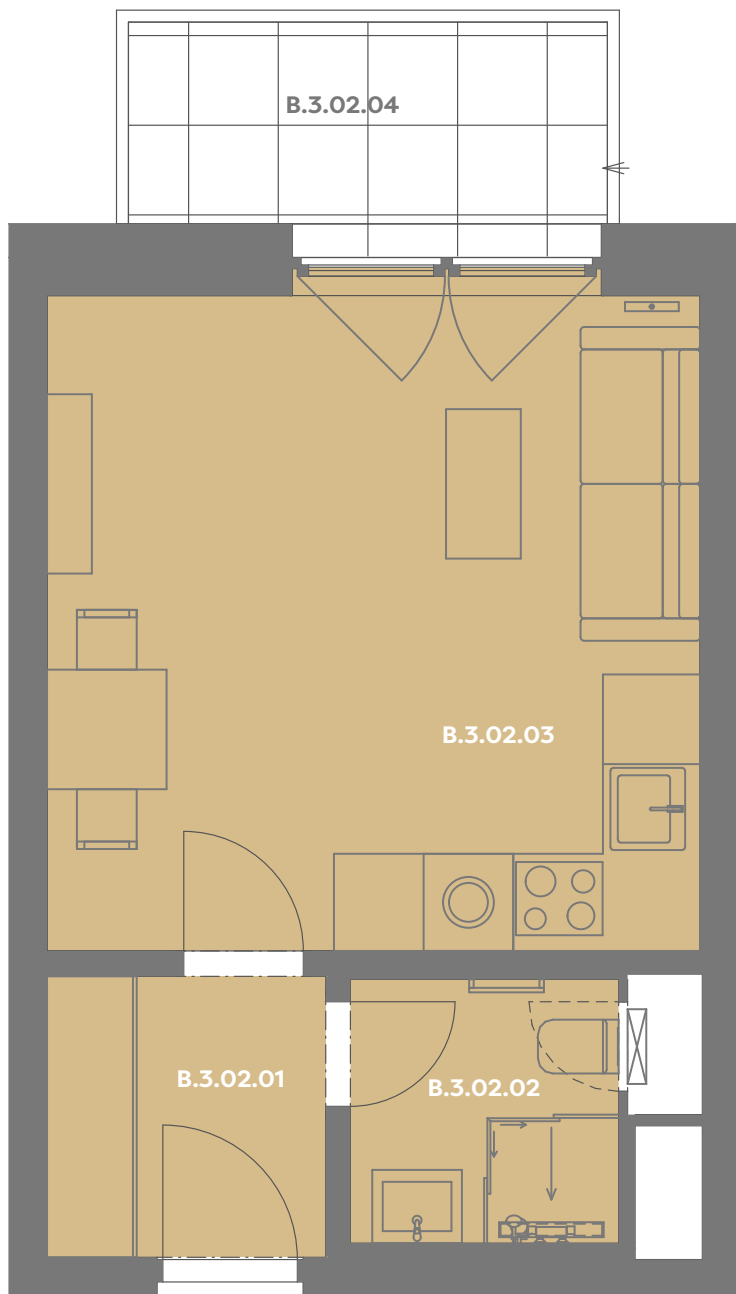

Byt B_3.02

1+kk

Dios

Budova **B**

Patro **3.np**

Energetický štítek budovy **B**

Budova

Umístění na patře

B.3.02.01 CHODBA **3,51 m²**

B.3.02.02 KOUPELNA **3,17 m²**

B.3.02.03 OBÝVACÍ POKOJ+KK **19,56 m²**

Užitná plocha **26,17 m²**

Plocha příček **1,48 m²**

Plocha dle nařízení vlády **27,65 m²**

B.3.02.04 BALKÓN **4,78 m²**