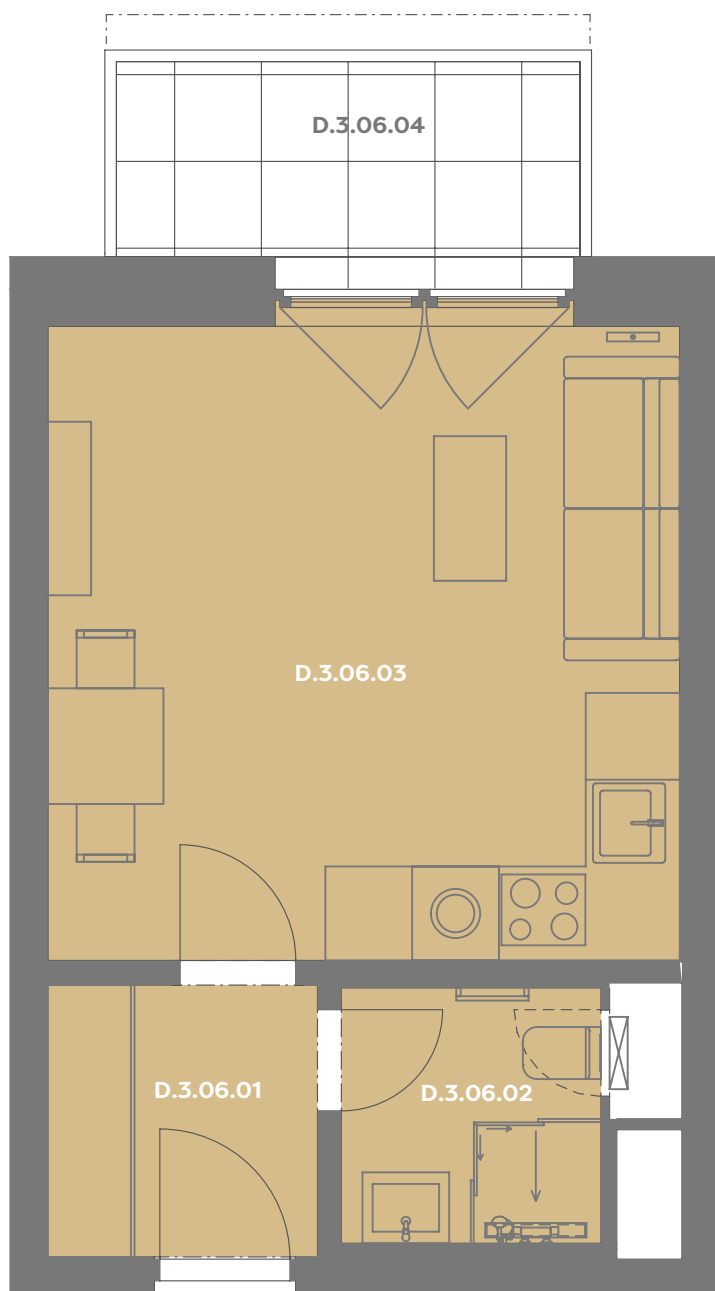

Byt D_3.06

1+kk

Dios

Budova **D**

Patro **3.np**

Energetický štítek budovy **B**

Budova

Umístění na patře

D.3.06.01 CHODBA **3,51 m²**

D.3.06.02 KOUPELNA **3,17 m²**

D.3.06.03 OBÝVACÍ POKOJ+KK **19,56 m²**

Užitná plocha 26,17 m²

Plocha příček 1,48 m²

Plocha dle nařízení vlády 27,65 m²

D.3.06.04 BALKÓN **4,78 m²**