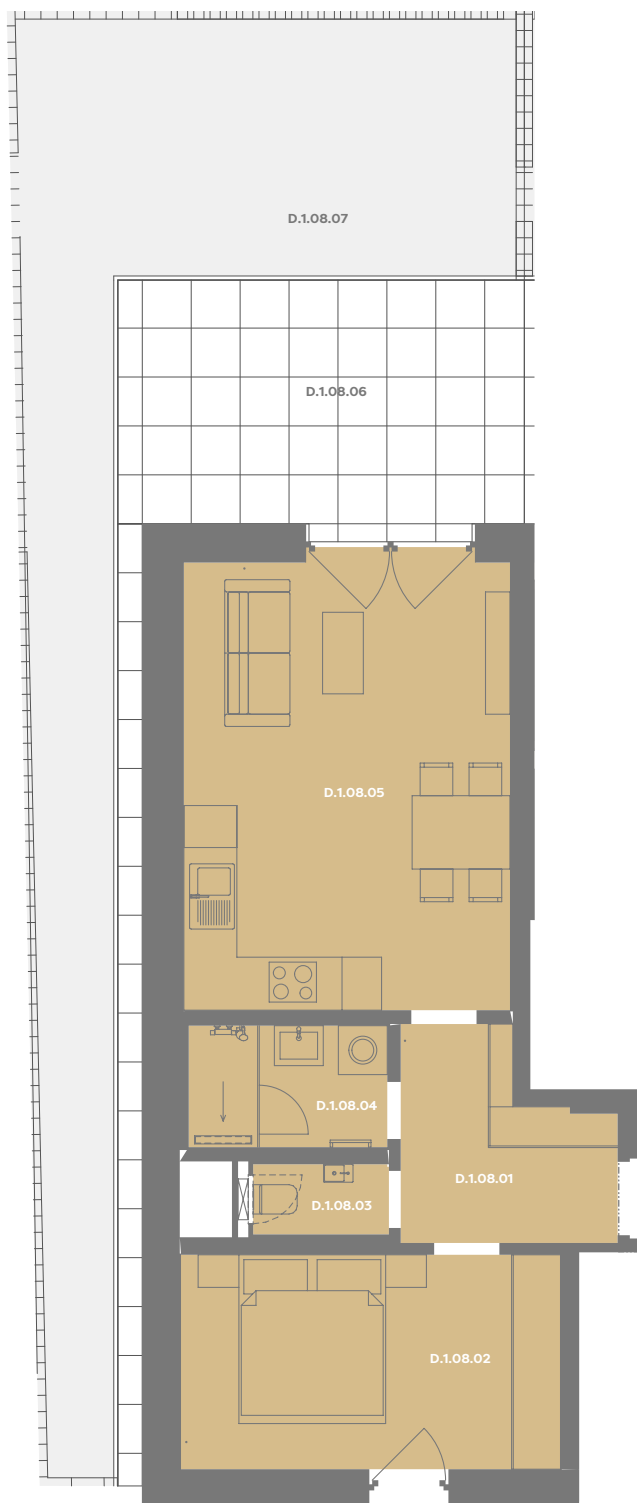

# Byt D\_1.08

2+kk

Dios

Budova **D**

Patro **1.np**

Energetický štítek budovy **B**

Budova

Umístění na patře

D.1.08.01 CHODBA **5,79 m<sup>2</sup>**

D.1.08.02 POKOJ **12,24 m<sup>2</sup>**

D.1.08.03 WC **1,43 m<sup>2</sup>**

D.1.08.04 KOUPELNA **3,63 m<sup>2</sup>**

D.1.08.05 OBÝVACÍ POKOJ+KK **22,33 m<sup>2</sup>**

**Užitná plocha 45,19 m<sup>2</sup>**

**Plocha příček 2,43 m<sup>2</sup>**

**Plocha dle nařízení vlády 47,62 m<sup>2</sup>**

D.1.08.06 TERASA **19,79 m<sup>2</sup>**

D.1.08.07 ZAHRÁDKA **37,07 m<sup>2</sup>**