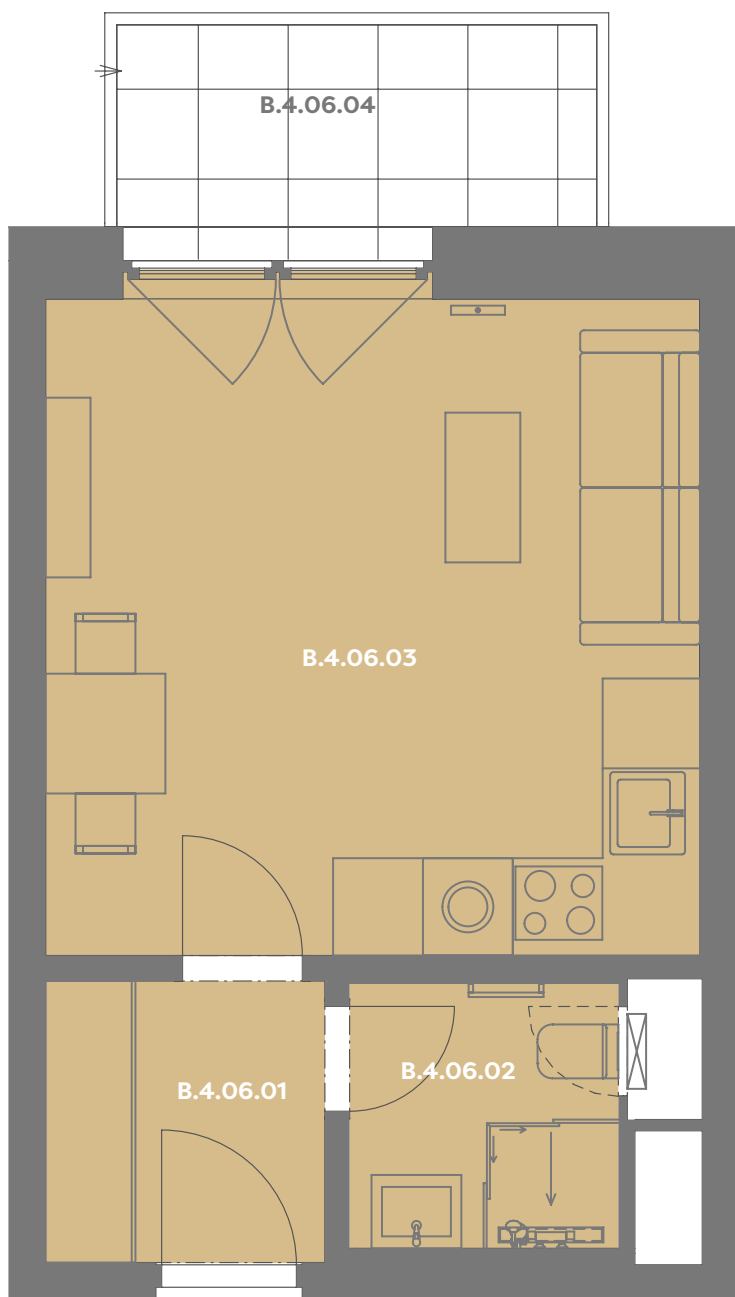

Byt B_4.06

1+kk

Dios

Budova **B**

Patro **4.np**

Energetický štítek budovy **B**

Budova

Umístění na patře

B.4.06.01 CHODBA **3,51 m²**

B.4.06.02 KOUPELNA **3,17 m²**

B.4.06.03 OBÝVACÍ POKOJ+KK **19,56 m²**

Užitná plocha **26,14 m²**

Plocha příček **1,51 m²**

Plocha dle nařízení vlády **27,65 m²**

B.4.06.04 BALKÓN **4,78 m²**