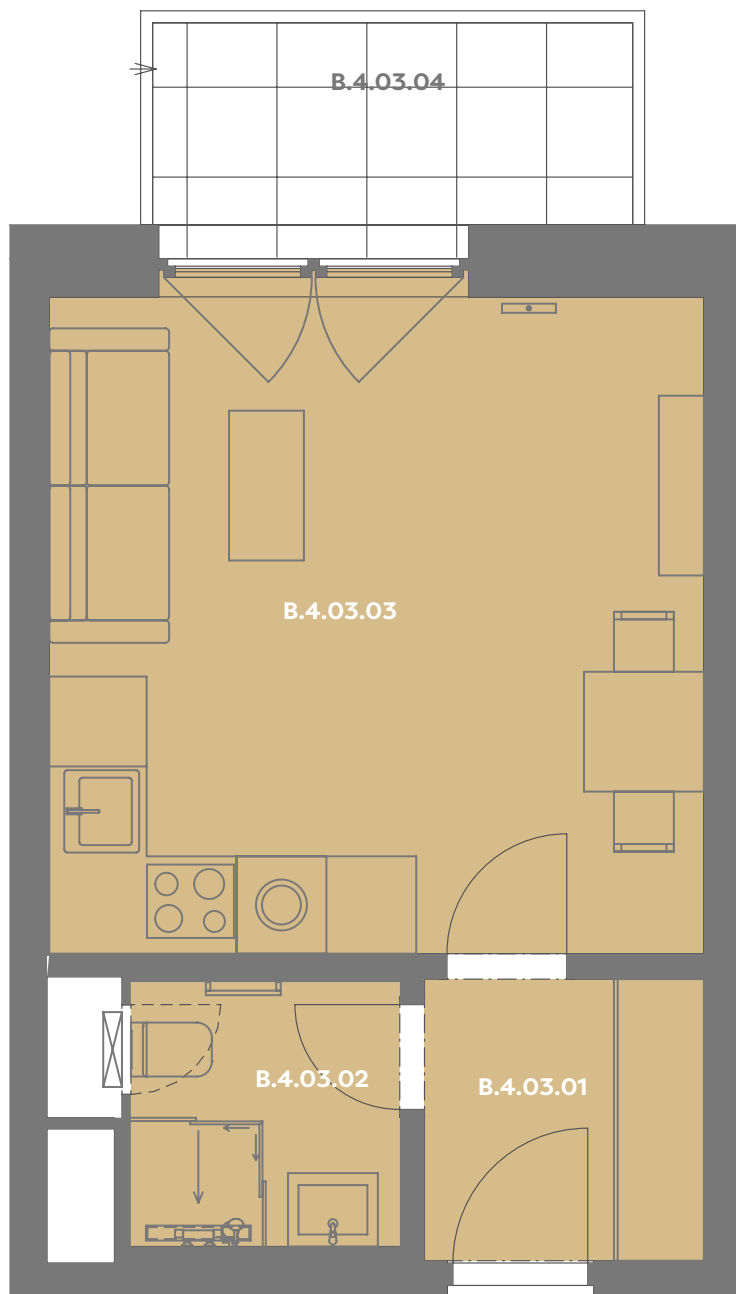

# Byt B\_4.03

1+kk

Dios

Budova **B**

Patro **4.np**

Energetický štítek budovy **B**

Budova

Umístění na patře

B.4.03.01 CHODBA **3,51 m<sup>2</sup>**

B.4.03.02 KOUPELNA **3,17 m<sup>2</sup>**

B.4.03.03 OBÝVACÍ POKOJ+KK **19,56 m<sup>2</sup>**

**Užitná plocha** **26,17 m<sup>2</sup>**

**Plocha příček** **1,48 m<sup>2</sup>**

**Plocha dle nařízení vlády** **27,65 m<sup>2</sup>**

B.4.03.04 BALKÓN **4,78 m<sup>2</sup>**