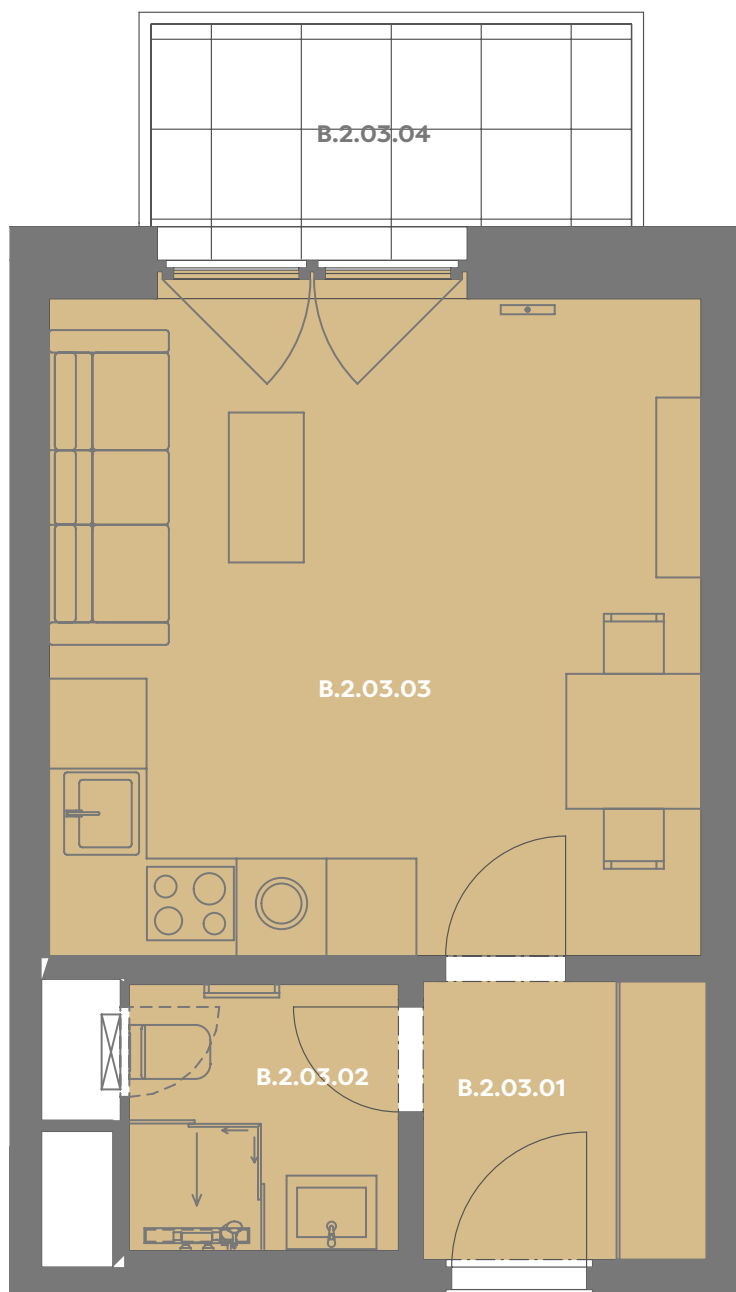

Byt B_2.03

1+kk

Dios

Budova **B**

Patro **2.np**

Energetický štítek budovy **B**

Budova

Umístění na patře

B.2.03.01 CHODBA **3,51 m²**

B.2.03.02 KOUPELNA **3,19 m²**

B.2.03.03 OBÝVACÍ POKOJ+KK **19,47 m²**

Užitná plocha **26,17 m²**

Plocha příček **1,48 m²**

Plocha dle nařízení vlády **27,65 m²**

B.2.03.04 BALKÓN **4,78 m²**