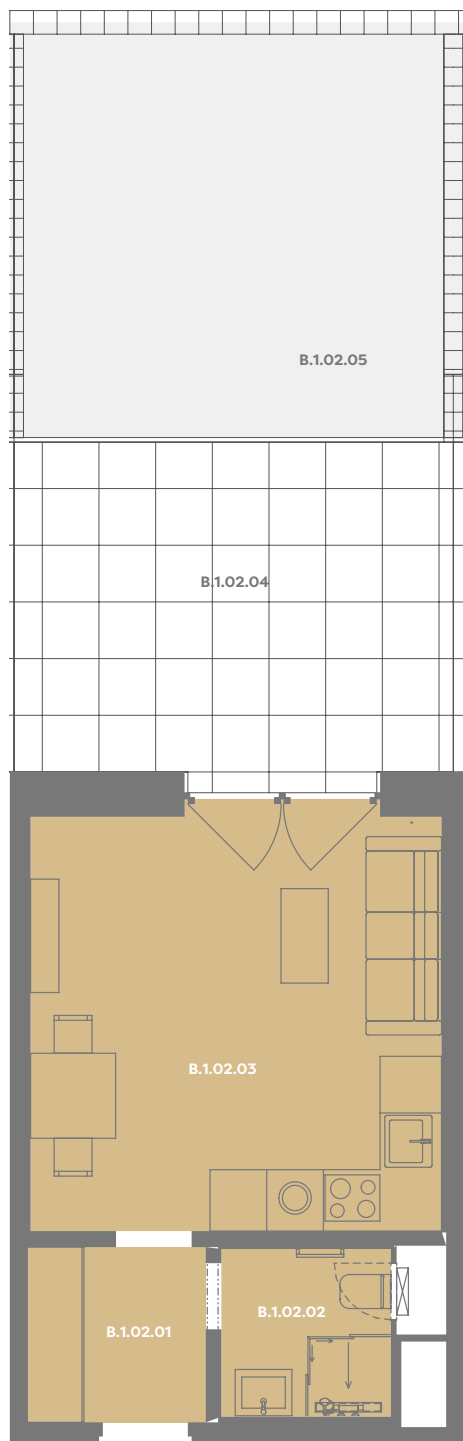

Byt B_1.02

1+kk

Dios

Budova **B**

Patro **1.np**

Energetický štítek budovy **B**

Budova

Umístění na patře

B.1.02.01 CHODBA **3,51 m²**

B.1.02.02 KOUPELNA **3,19 m²**

B.1.02.03 OBÝVACÍ POKOJ+KK **19,44 m²**

Užitná plocha 26,17 m²

Plocha příček 1,48 m²

Plocha dle nařízení vlády 27,65 m²

B.1.02.04 TERASA **16,9 m²**

B.1.02.05 ZAHRÁDKA **20,44 m²**