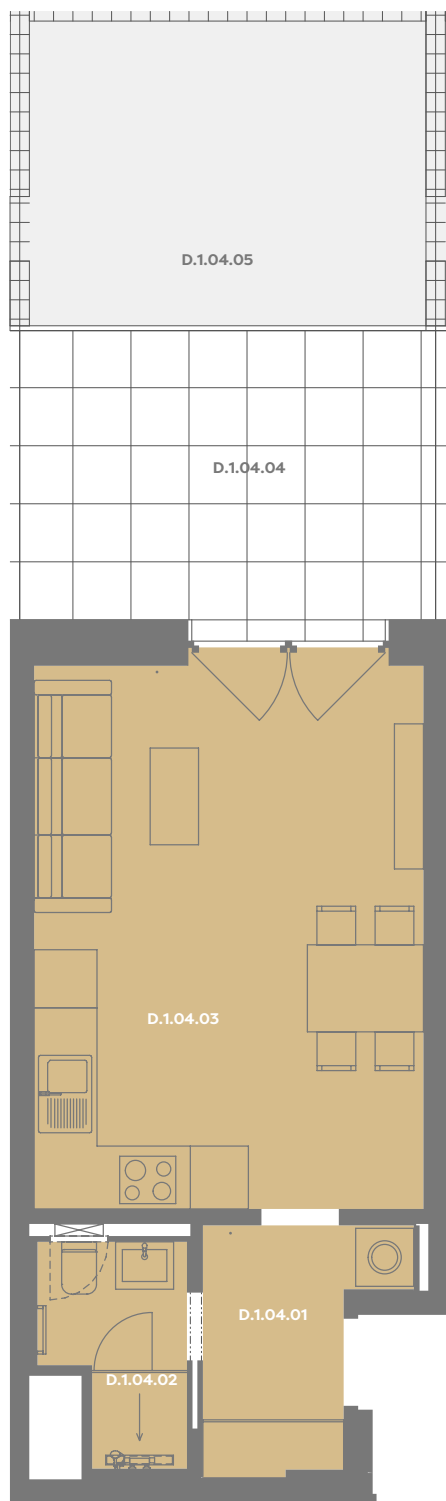

Byt D_1.04

1+kk

Dios

Budova **D**

Patro **1.np**

Energetický štítek budovy **B**

Budova

Umístění na patře

D.1.04.01 CHODBA **4,23 m²**

D.1.04.02 KOUPELNA **3,02 m²**

D.1.04.03 OBÝVACÍ POKOJ+KK **22,97 m²**

Užitná plocha 30,24 m²

Plocha příček 1,28 m²

Plocha dle nařízení vlády 31,52 m²

D.1.04.04 TERASA **13,49 m²**

D.1.04.05 ZAHŘÁDKA **14,08 m²**