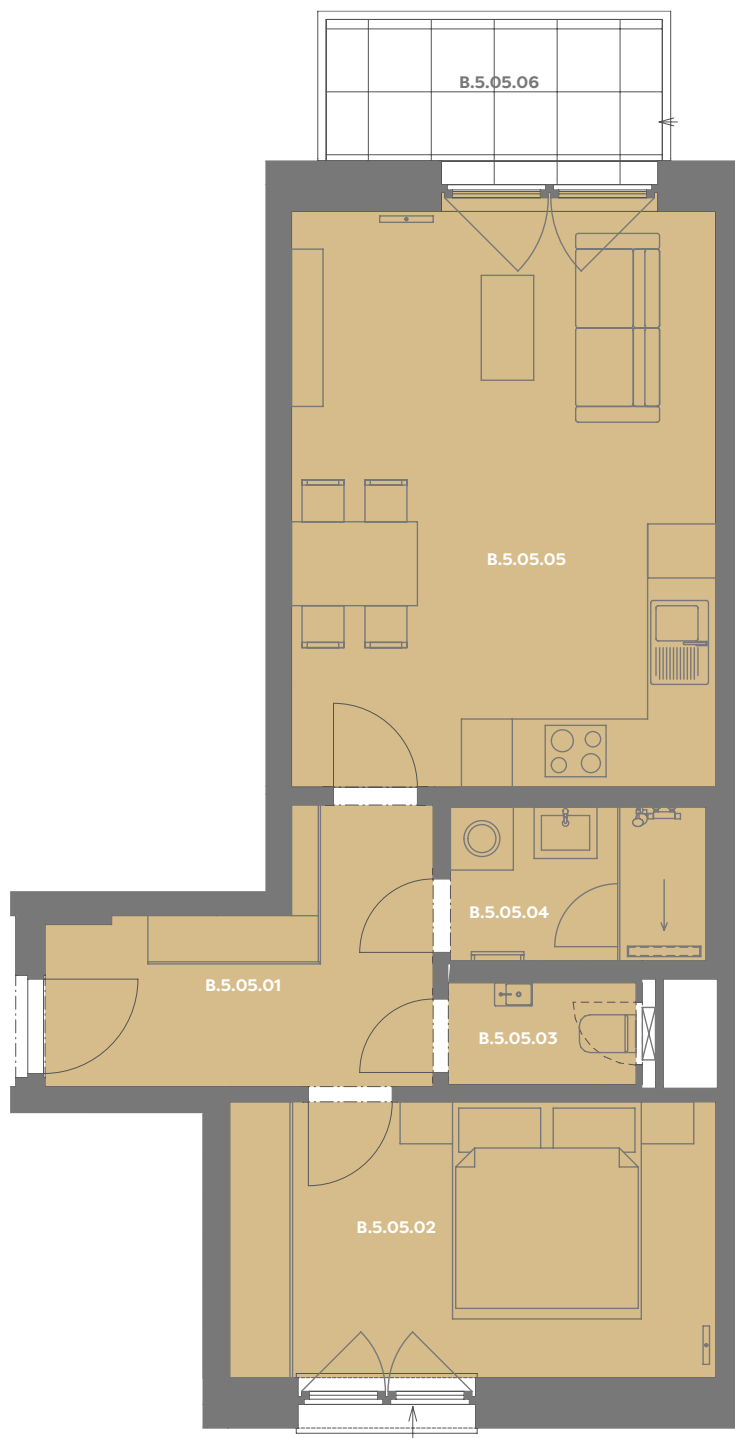

Byt B_5.05

2+kk

Dios

Budova **B**

Patro **5.np**

Energetický štítek budovy **B**

Budova

Umístění na patře

B.5.05.01 CHODBA **7,4 m²**

B.5.05.02 LOŽNICE **12,06 m²**

B.5.05.03 WC **1,73 m²**

B.5.05.04 KOUPELNA **3,57 m²**

B.5.05.05 OBÝVACÍ POKOJ+KK **22,61 m²**

Užitná plocha 47,49 m²

Plocha příček 2,24 m²

Plocha dle nařízení vlády 49,73 m²

B.5.05.06 BALKÓN **4,78 m²**