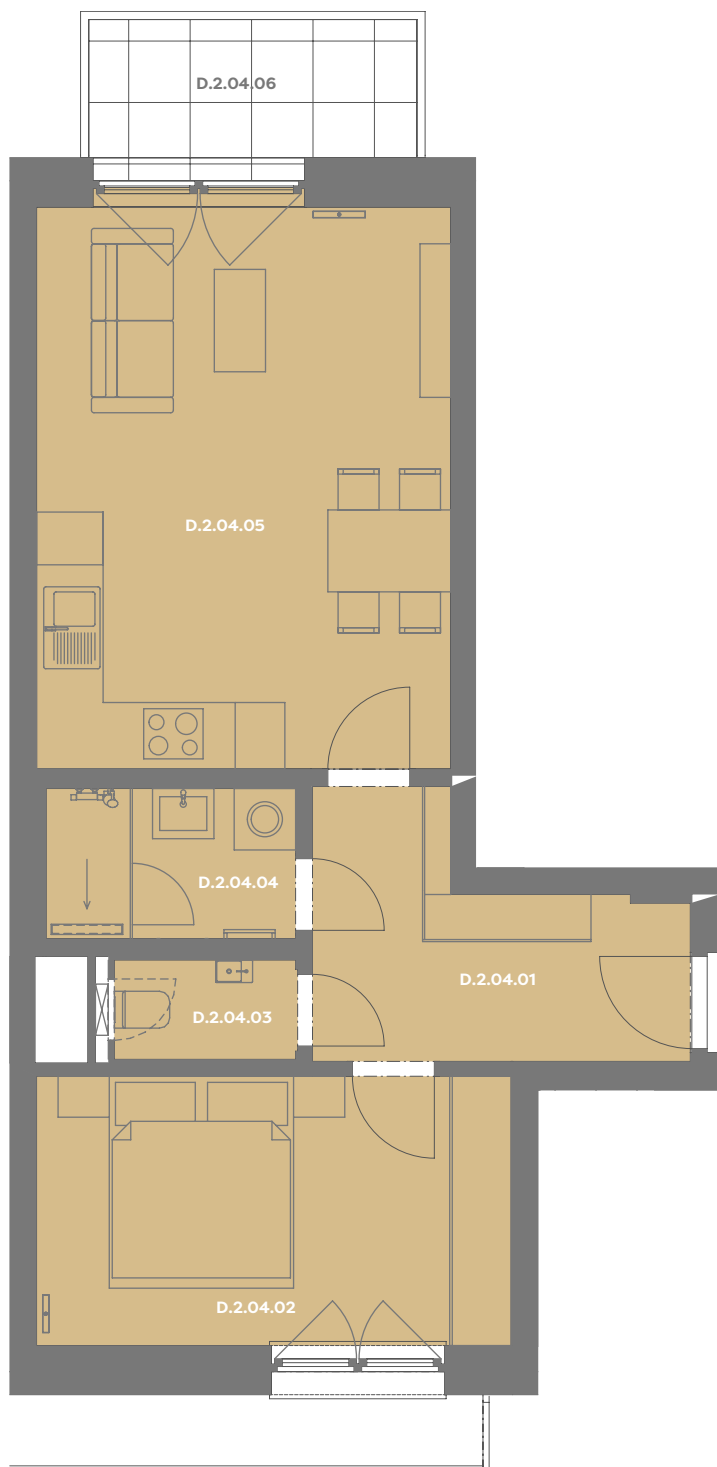

Byt D_2.04

2+kk

Dios

Budova **D**

Patro **2.np**

Energetický štítek budovy **B**

Budova

Umístění na patře

D.2.04.01 CHODBA **7,39 m²**

D.2.04.02 LOŽNICE **12,19 m²**

D.2.04.03 WC **1,73 m²**

D.2.04.04 KOUPELNA **3,57 m²**

D.2.04.05 OBÝVACÍ POKOJ+KK **22,61 m²**

Užitná plocha 47,47 m²

Plocha příček 2,26 m²

Plocha dle nařízení vlády 49,73 m²

D.2.04.06 BALKÓN **4,78 m²**