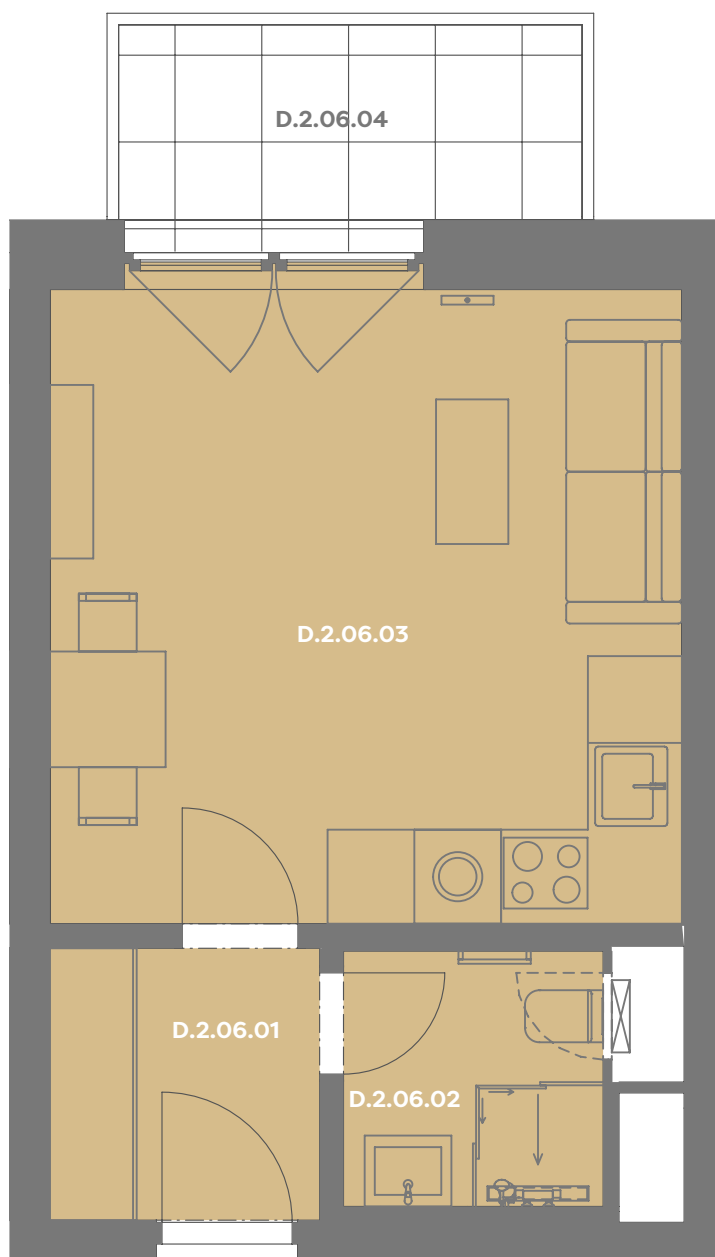

Byt D_2.06

1+kk

Dios

Budova **D**

Patro **2.np**

Energetický štítek budovy **B**

Budova

Umístění na patře

D.2.06.01 CHODBA **3,51 m²**

D.2.06.02 KOUPELNA **3,17 m²**

D.2.06.03 OBÝVACÍ POKOJ+KK **19,56 m²**

Užitná plocha 26,17 m²

Plocha příček 1,48 m²

Plocha dle nařízení vlády 27,65 m²

D.2.06.04 BALKÓN **4,78 m²**