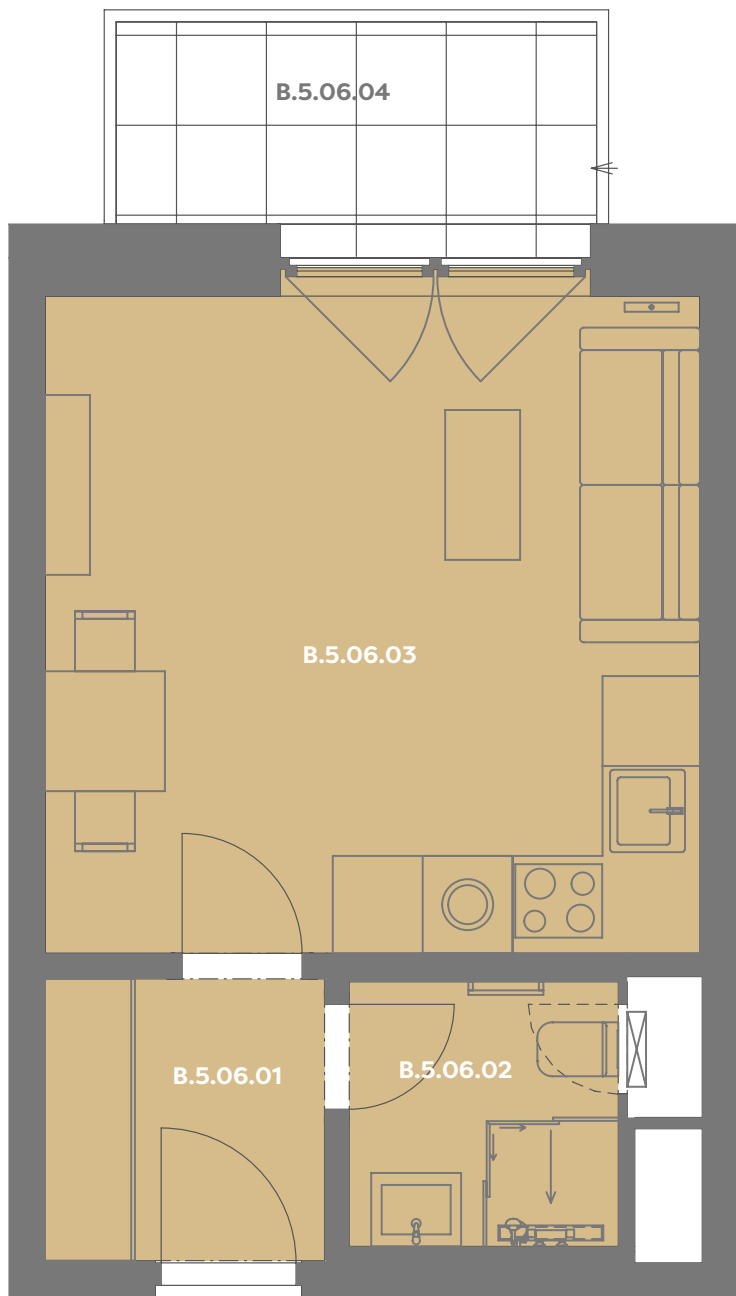

Byt B_5.06

1+kk

Dios

Budova **B**

Patro **5.np**

Energetický štítek budovy **B**

Budova

Umístění na patře

B.5.06.01 CHODBA **3,51 m²**

B.5.06.02 KOUPELNA **3,17 m²**

B.5.06.03 OBÝVACÍ POKOJ+KK **19,56 m²**

Užitná plocha 26,17 m²

Plocha příček 1,48 m²

Plocha dle nařízení vlády 27,65 m²

B.5.06.04 BALKÓN **4,78 m²**