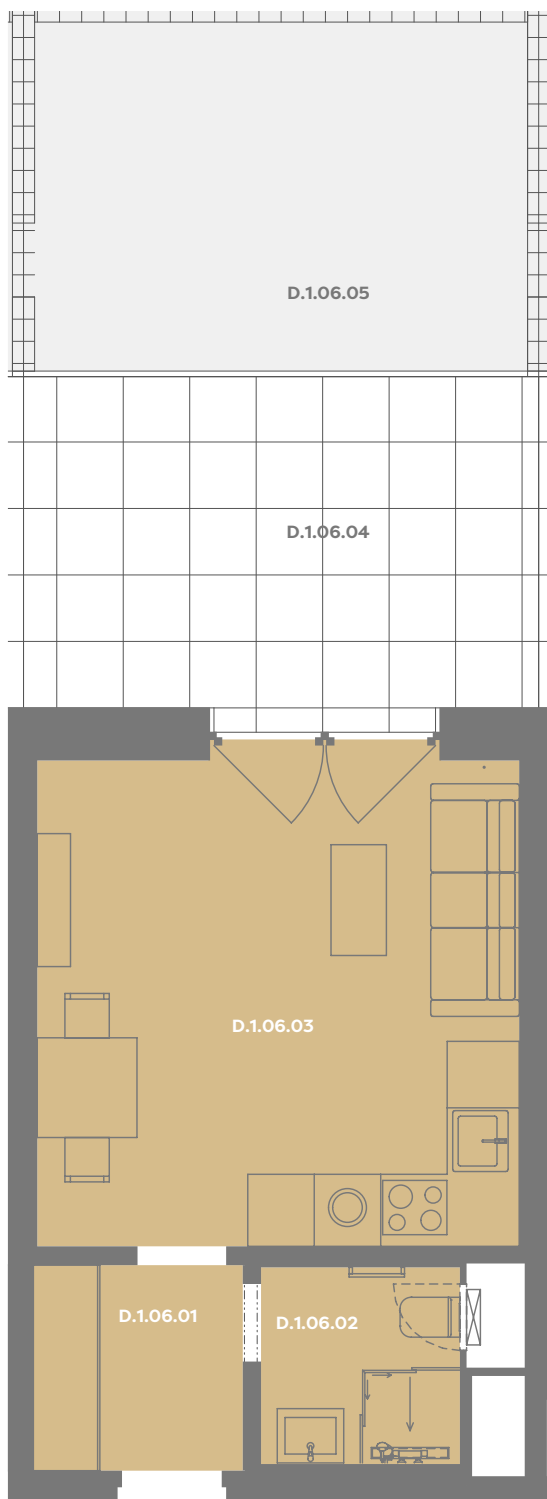

Byt D_1.06

1+kk

Dios

Budova **D**

Patro **1.np**

Energetický štítek budovy **B**

Budova

Umístění na patře

D.1.06.01 CHODBA **3,51 m²**

D.1.06.02 KOUPELNA **3,19 m²**

D.1.06.03 OBÝVACÍ POKOJ+KK **19,45 m²**

Užitná plocha 26,17 m²

Plocha příček 1,48 m²

Plocha dle nařízení vlády 27,65 m²

D.1.06.04 TERASA **14,55 m²**

D.1.06.05 ZAHŘÁDKA **15,23 m²**