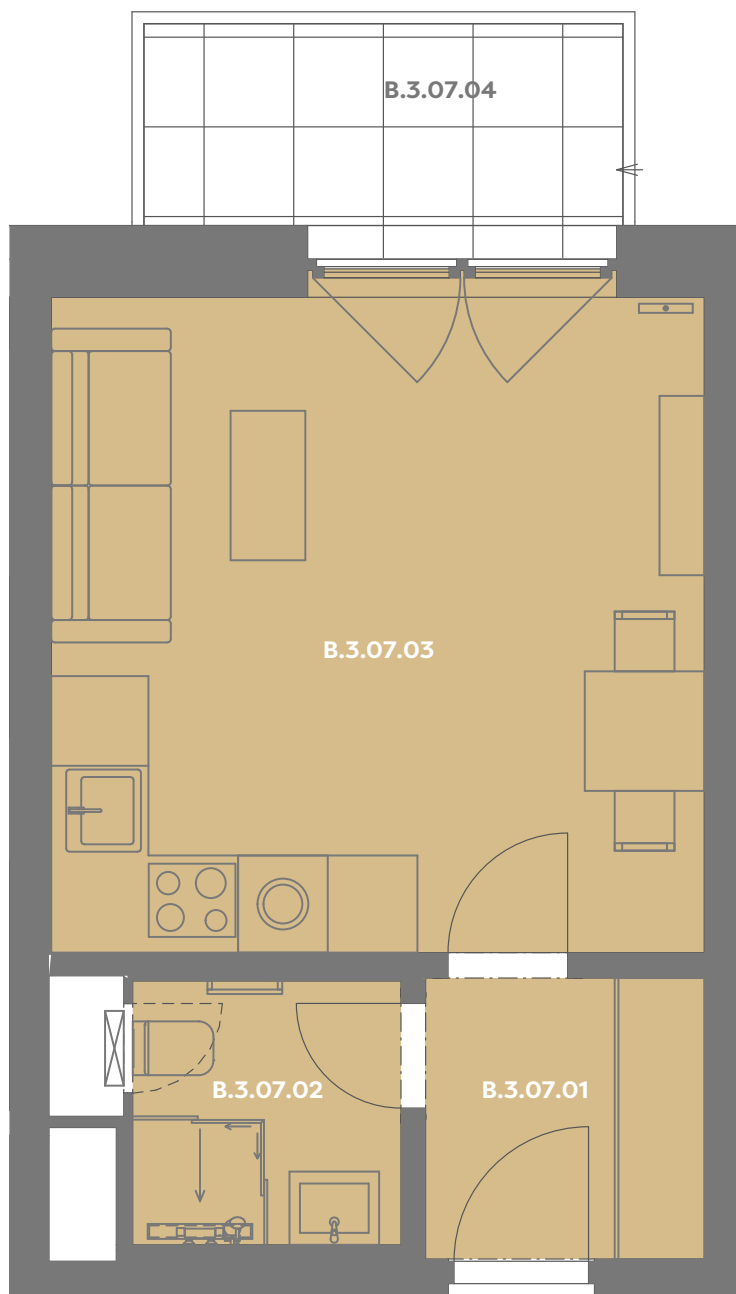

Byt B_3.07

1+kk

Dios

Budova **B**

Patro **3.np**

Energetický štítek budovy **B**

Budova

Umístění na patře

B.3.07.01 CHODBA **3,51 m²**

B.3.07.02 KOUPELNA **3,17 m²**

B.3.07.03 OBÝVACÍ POKOJ+KK **19,56 m²**

Užitná plocha **26,17 m²**

Plocha příček **1,48 m²**

Plocha dle nařízení vlády **27,65 m²**

B.3.07.04 BALKÓN **4,78 m²**