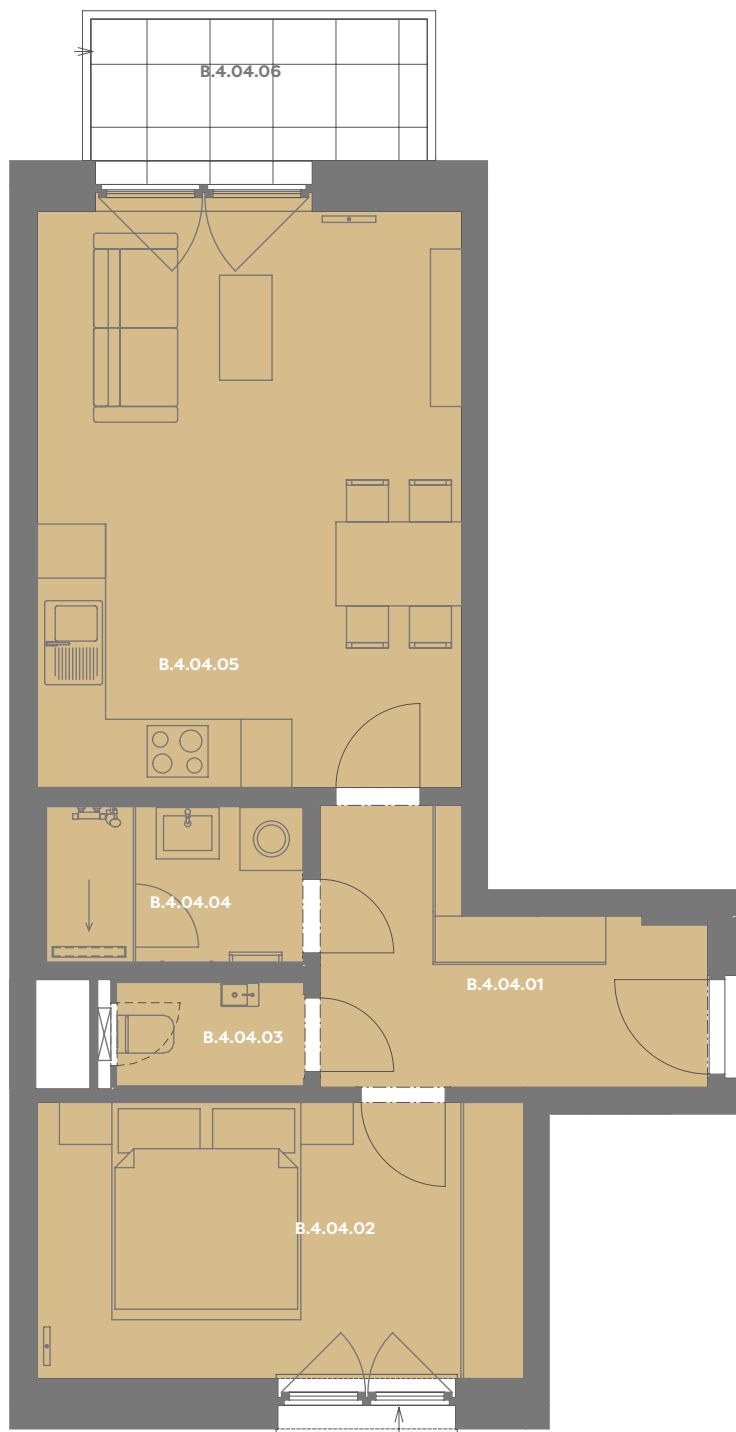

Byt B_4.04

2+kk

Dios

Budova **B**

Patro **4.np**

Energetický štítek budovy **B**

Budova

Umístění na patře

B.4.04.01 CHODBA **7,39 m²**

B.4.04.02 LOŽNICE **12,19 m²**

B.4.04.03 WC **1,73 m²**

B.4.04.04 KOUPELNA **3,57 m²**

B.4.04.05 OBÝVACÍ POKOJ+KK **22,61 m²**

Užitná plocha 47,47 m²

Plocha příček 2,26 m²

Plocha dle nařízení vlády 49,73 m²

B.4.04.06 BALKÓN **4,78 m²**