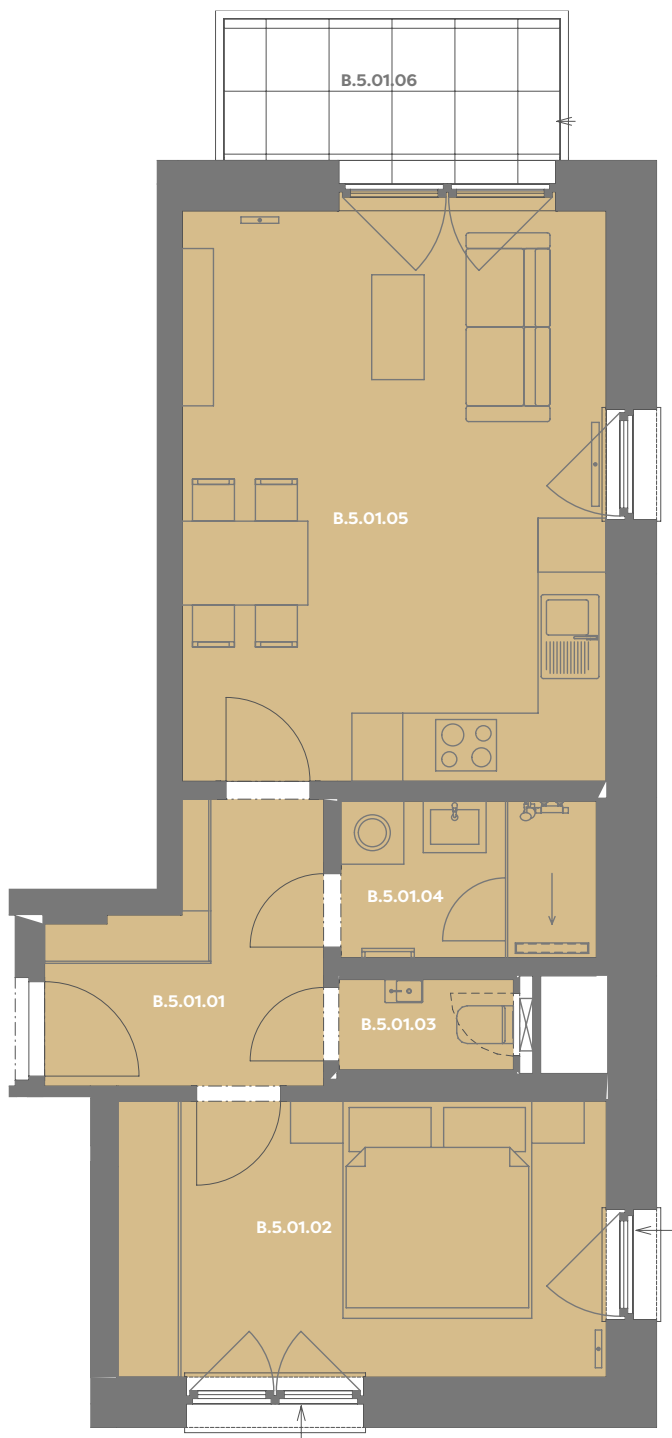

Byt B_5.01

2+kk

Dios

Budova B

Patro 5.np

Energetický štítek budovy **B**

Budova

Umístění na patře

B.5.01.01 CHODBA 5,78 m²

B.5.01.02 LOŽNICE 12,11 m²

B.5.01.03 WC 1,43 m²

B.5.01.04 KOUPELNA 3,63 m²

B.5.01.05 OBÝVACÍ POKOJ+KK 22,4 m²

Užitná plocha 45,46 m²

Plocha příček 2,42 m²

Plocha dle nařízení vlády 47,88 m²

B.5.01.06 BALKÓN 4,78 m²