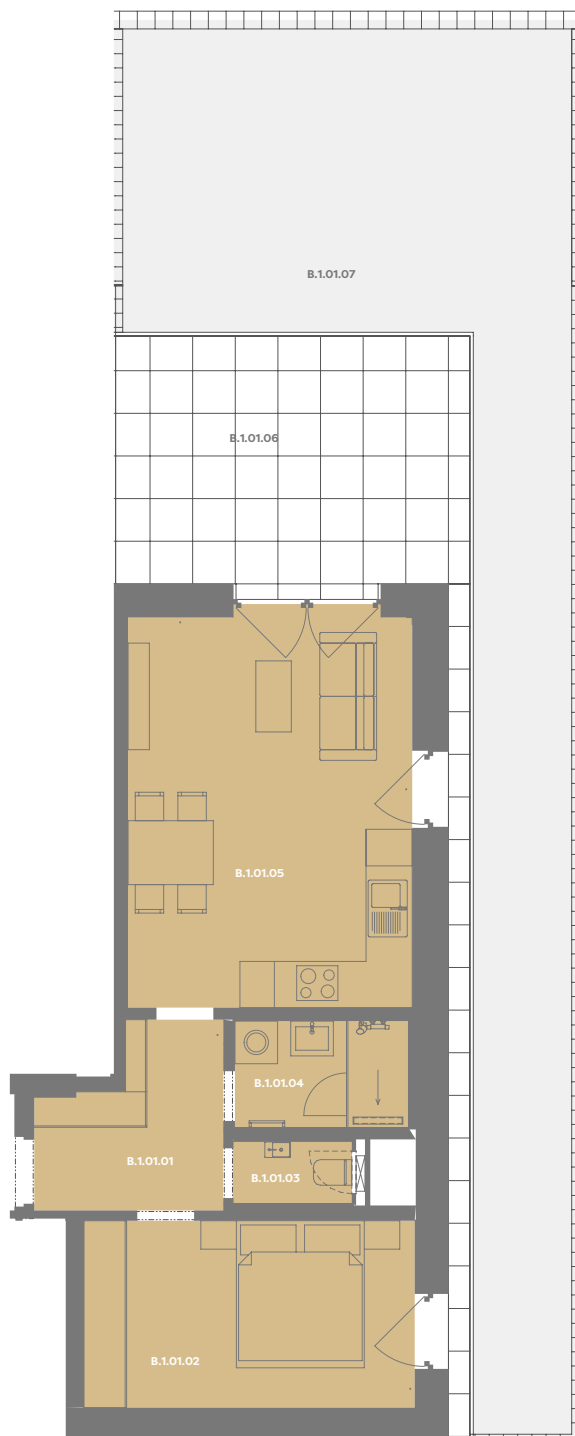

Byt B_1.01

2+kk

Dios

Budova **B**

Patro **1.np**

Energetický štítek budovy **B**

Budova

Umístění na patře

B.1.01.01 CHODBA **5,79 m²**

B.1.01.02 LOŽNICE **12,24 m²**

B.1.01.03 WC **1,43 m²**

B.1.01.04 KOUPELNA **3,63 m²**

B.1.01.05 OBÝVACÍ POKOJ+KK **22,32 m²**

Užitná plocha 45,46 m²

Plocha příček 2,42 m²

Plocha dle nařízení vlády 47,88 m²

B.1.01.06 TERASA **22,39 m²**

B.1.01.07 ZAHRÁDKA **52,84 m²**