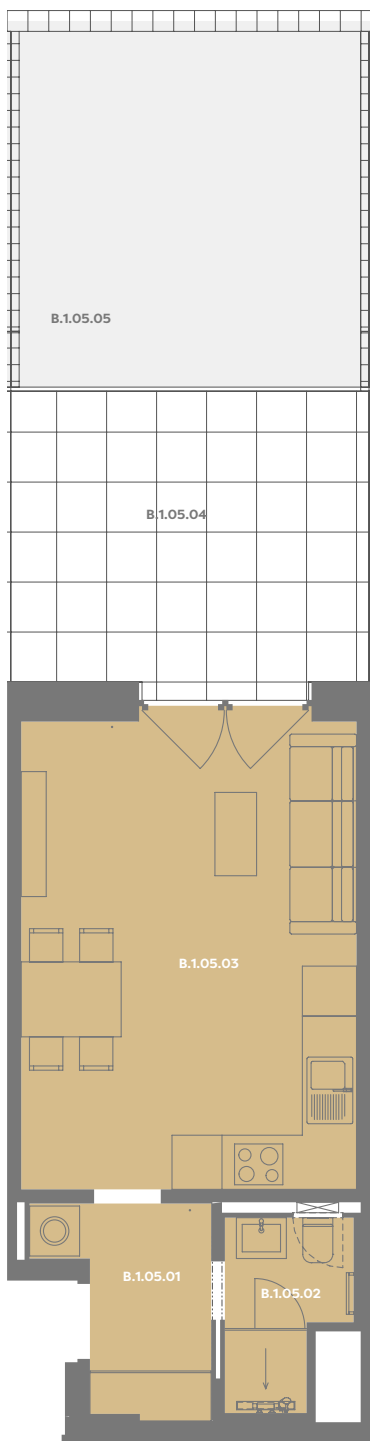

# Byt B\_1.05

1+kk

Dios

Budova **B**

Patro **1.np**

Energetický štítek budovy **B**

Budova

Umístění na patře

B.1.05.01 CHODBA **4,23 m<sup>2</sup>**

B.1.05.02 KOUPELNA **3,01 m<sup>2</sup>**

B.1.05.03 OBÝVACÍ POKOJ+KK **22,97 m<sup>2</sup>**

**Užitná plocha 30,24 m<sup>2</sup>**

**Plocha příček 1,28 m<sup>2</sup>**

**Plocha dle nařízení vlády 31,52 m<sup>2</sup>**

B.1.05.04 TERASA **15,64 m<sup>2</sup>**

B.1.05.05 ZAHRÁDKA **18,9 m<sup>2</sup>**