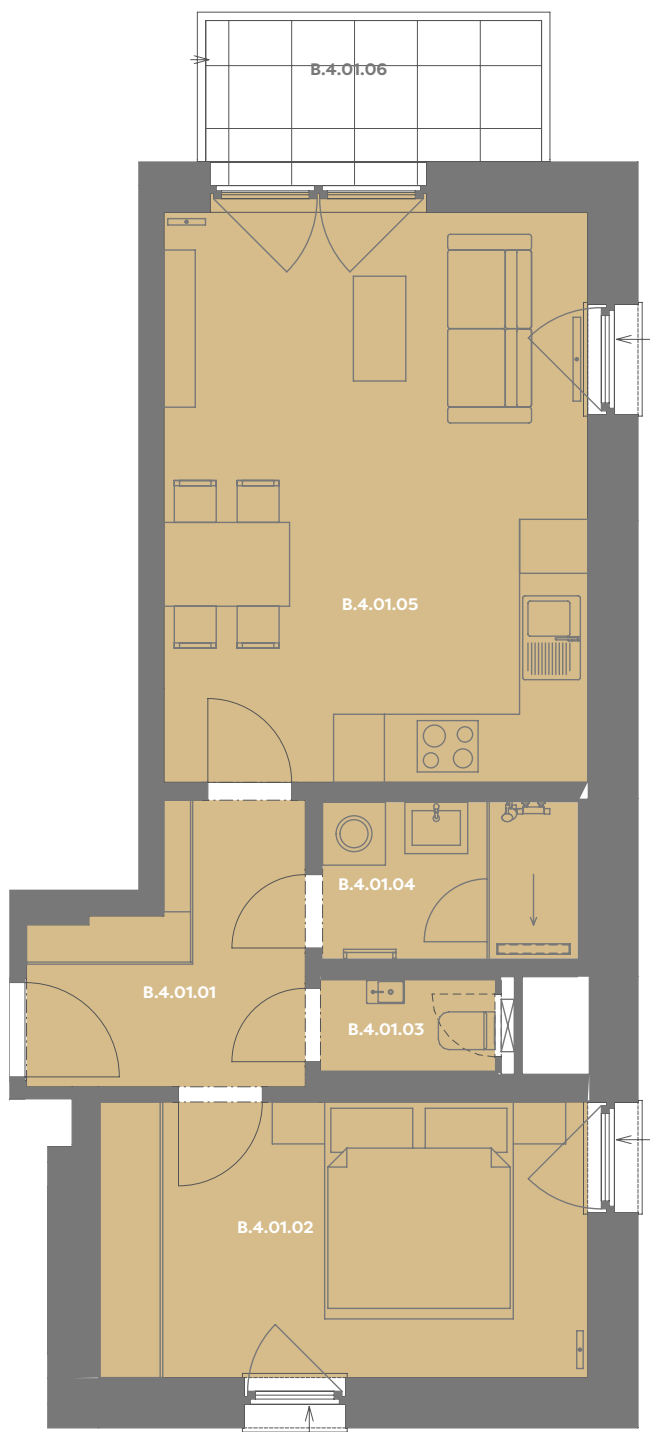

# Byt B\_4.01

2+kk

Dios

Budova **B**

Patro **4.np**

Energetický štítek budovy **B**

Budova

Umístění na patře

B.4.01.01 CHODBA **5,78 m<sup>2</sup>**

B.4.01.02 LOŽNICE **12,24 m<sup>2</sup>**

B.4.01.03 WC **1,43 m<sup>2</sup>**

B.4.01.04 KOUPELNA **3,63 m<sup>2</sup>**

B.4.01.05 OBÝVACÍ POKOJ+KK **22,4 m<sup>2</sup>**

**Užitná plocha 45,46 m<sup>2</sup>**

**Plocha příček 2,42 m<sup>2</sup>**

**Plocha dle nařízení vlády 47,88 m<sup>2</sup>**

B.4.01.06 BALKÓN **4,78 m<sup>2</sup>**