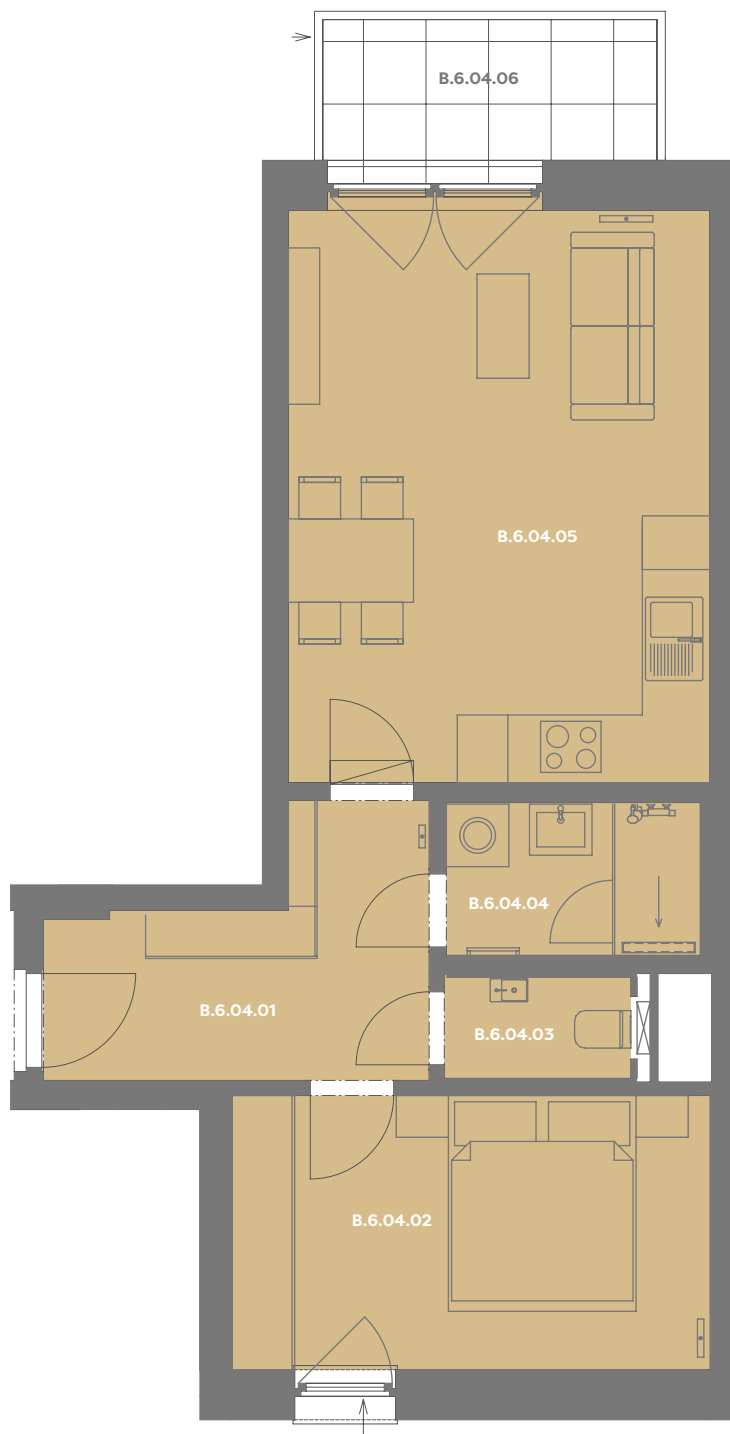

Byt B_6.04

2+kk

Dios

Budova **B**

Patro **6.np**

Energetický štítek budovy **B**

Budova

Umístění na patře

B.6.04.01 CHODBA **7,4 m²**

B.6.04.02 LOŽNICE **12,06 m²**

B.6.04.03 WC **1,74 m²**

B.6.04.04 KOUPELNA **3,57 m²**

B.6.04.05 OBÝVACÍ POKOJ+KK **22,61 m²**

Užitná plocha 47,49 m²

Plocha příček 2,24 m²

Plocha dle nařízení vlády 49,73 m²

B.6.04.06 BALKÓN **4,78 m²**