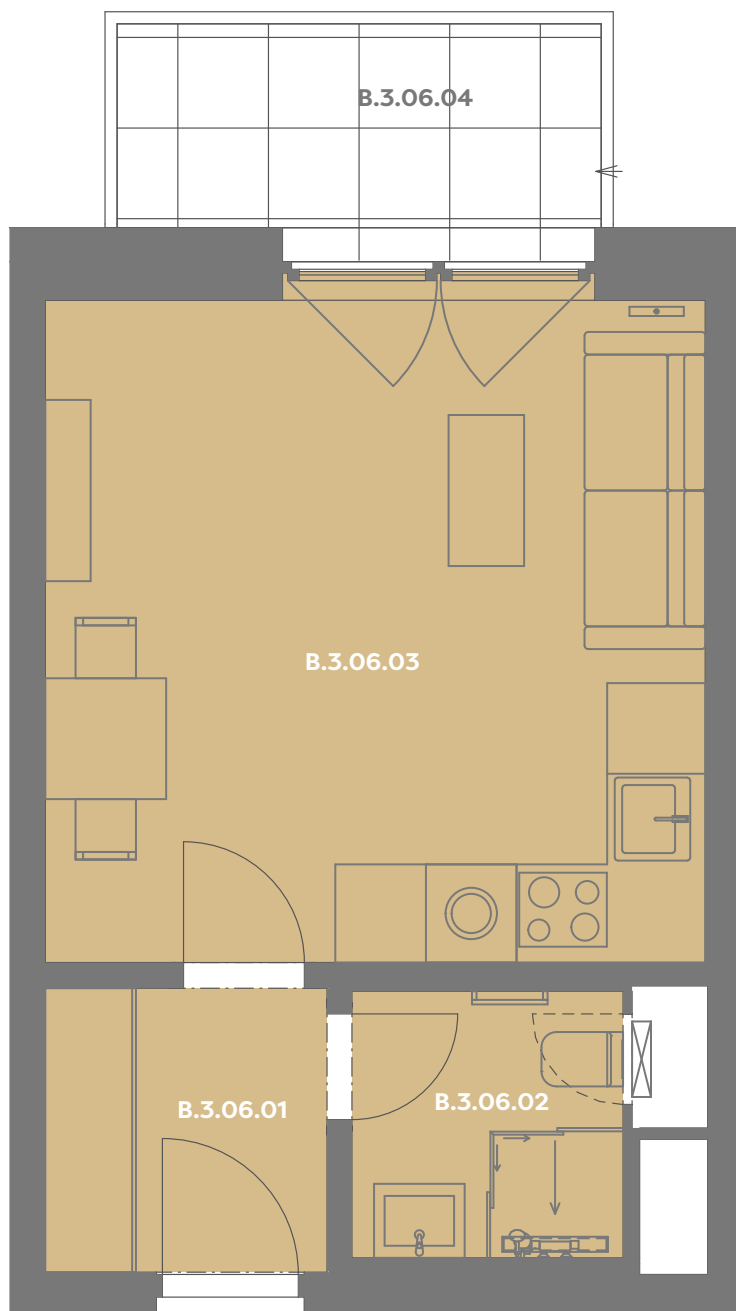

# Byt B\_3.06

1+kk

Dios

Budova **B**

Patro **3.np**

Energetický štítek budovy **B**

Budova

Umístění na patře

B.3.06.01 CHODBA **3,51 m<sup>2</sup>**

B.3.06.02 KOUPELNA **3,17 m<sup>2</sup>**

B.3.06.03 OBÝVACÍ POKOJ+KK **19,56 m<sup>2</sup>**

**Užitná plocha** **26,17 m<sup>2</sup>**

**Plocha příček** **1,48 m<sup>2</sup>**

**Plocha dle nařízení vlády** **27,65 m<sup>2</sup>**

B.3.06.04 BALKÓN **4,78 m<sup>2</sup>**