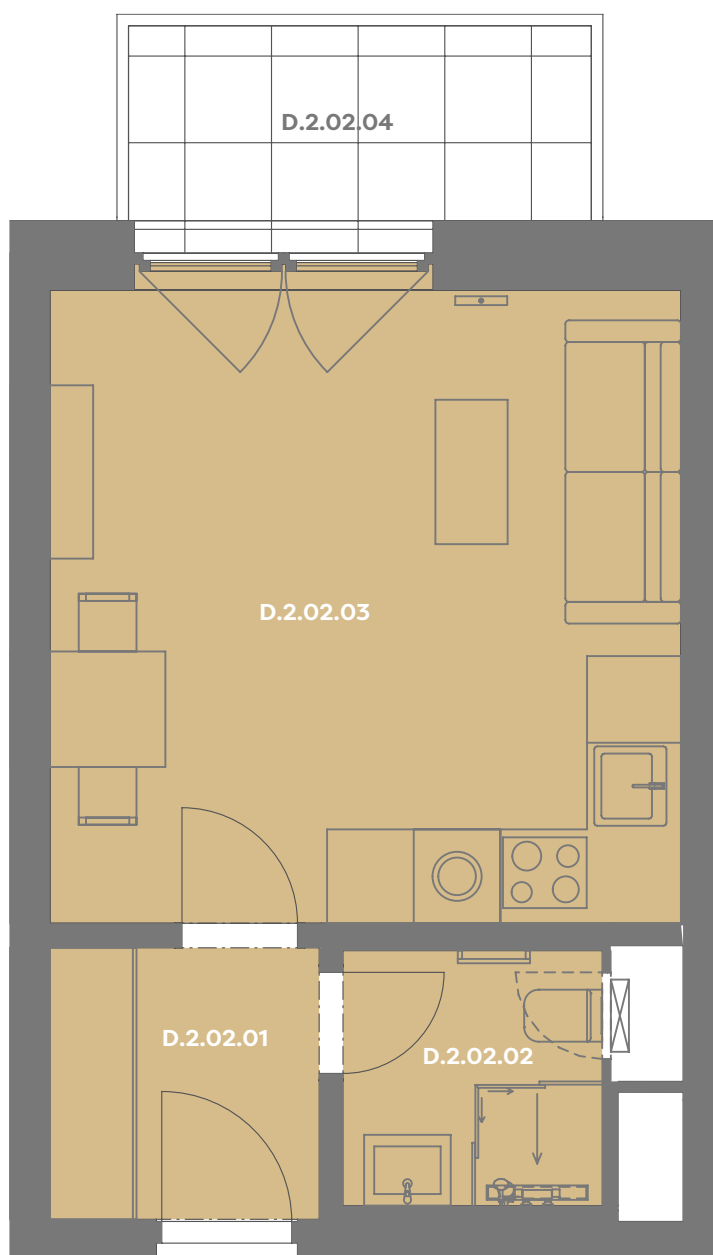

# Byt D\_2.02

1+kk

Dios

Budova **D**

Patro **2.np**

Energetický štítek budovy **B**

Budova

Umístění na patře

D.2.02.01 CHODBA **3,51 m<sup>2</sup>**

D.2.02.02 KOUPELNA **3,17 m<sup>2</sup>**

D.2.02.03 OBÝVACÍ POKOJ+KK **19,56 m<sup>2</sup>**

**Užitná plocha 26,17 m<sup>2</sup>**

**Plocha příček 1,48 m<sup>2</sup>**

**Plocha dle nařízení vlády 27,65 m<sup>2</sup>**

D.2.02.04 BALKÓN **4,78 m<sup>2</sup>**