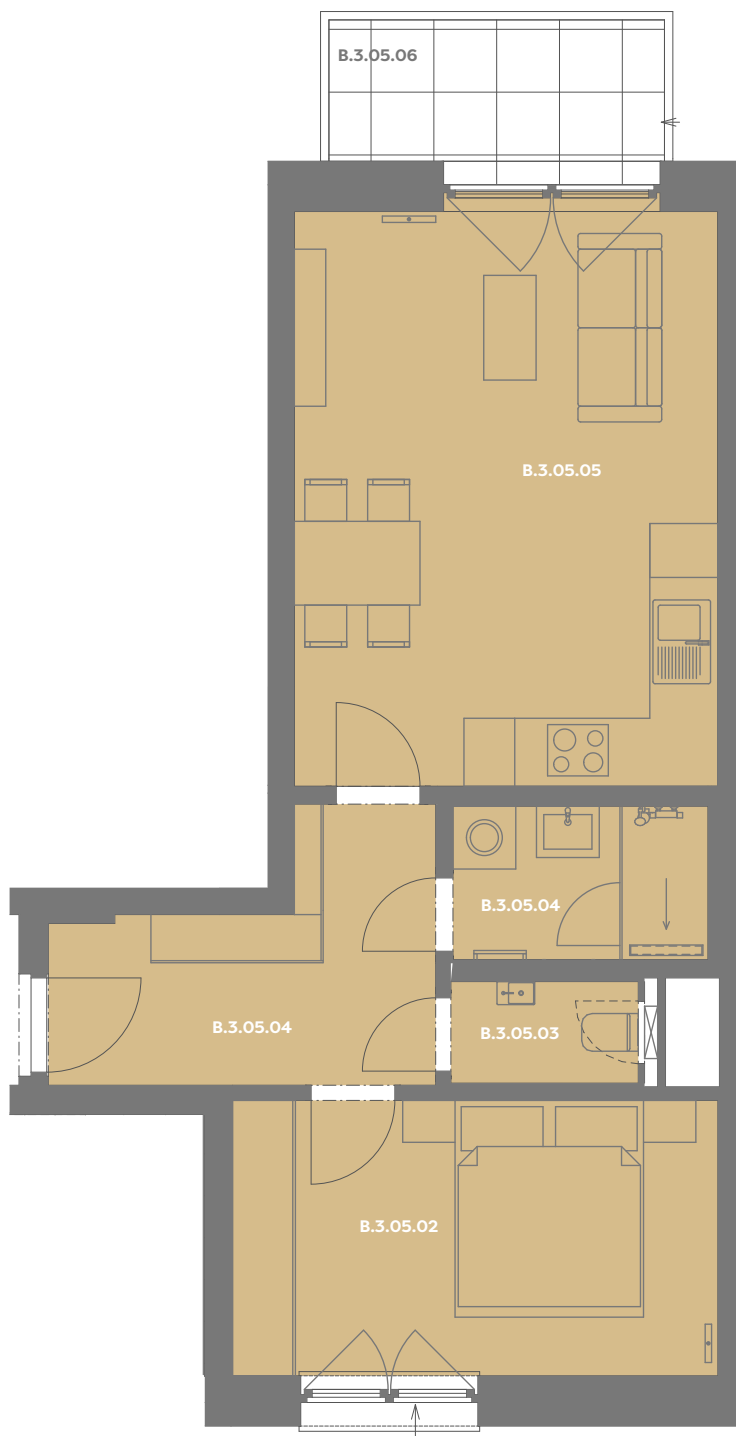

Byt B_3.05

2+kk

Dios

Budova **B**

Patro **3.np**

Energetický štítek budovy **B**

Budova

Umístění na patře

B.3.05.02 LOŽNICE **12,19 m²**

B.3.05.03 WC **1,74 m²**

B.3.05.04 CHODBA **7,4 m²**

B.3.05.04 KOUPELNA **3,57 m²**

B.3.05.05 OBÝVACÍ POKOJ+KK **22,61 m²**

Užitná plocha 47,49 m²

Plocha příček 2,24 m²

Plocha dle nařízení vlády 49,73 m²

B.3.05.06 BALKÓN **4,78 m²**