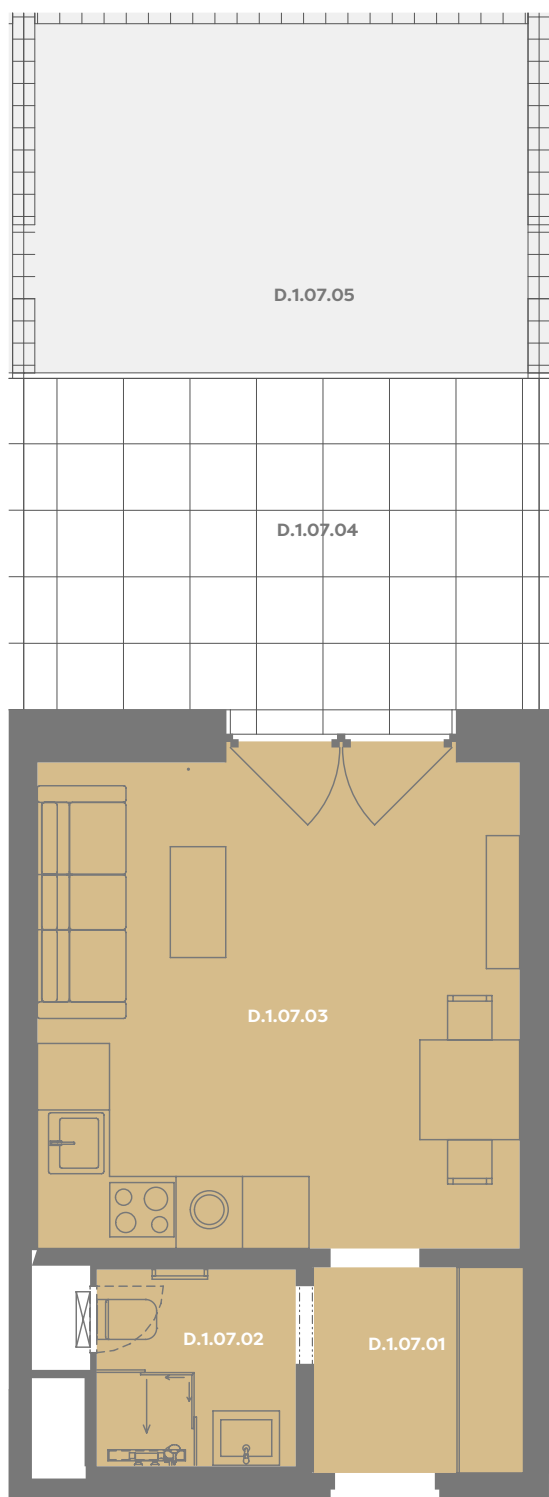

# Byt D\_1.07

1+kk

Dios

Budova **D**

Patro **1.np**

Energetický štítek budovy **B**

Budova

Umístění na patře

D.1.07.01 CHODBA **3,51 m<sup>2</sup>**

D.1.07.02 KOUPELNA **3,19 m<sup>2</sup>**

D.1.07.03 OBÝVACÍ POKOJ+KK **19,45 m<sup>2</sup>**

**Užitná plocha 26,17 m<sup>2</sup>**

**Plocha příček 1,48 m<sup>2</sup>**

**Plocha dle nařízení vlády 27,65 m<sup>2</sup>**

D.1.07.04 TERASA **14,55 m<sup>2</sup>**

D.1.07.05 ZAHRÁDKA **15,23 m<sup>2</sup>**