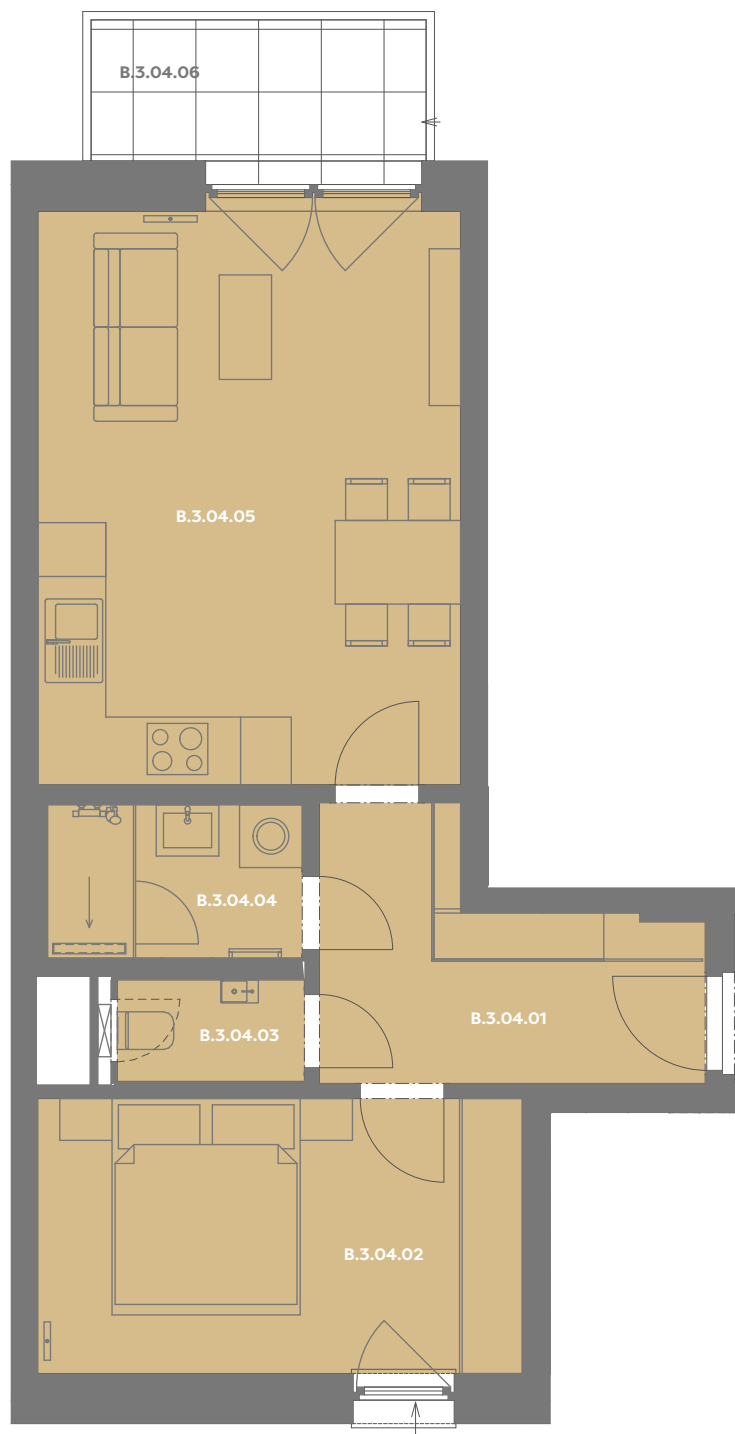

# Byt B\_3.04

2+kk

Dios

Budova **B**

Patro **3.np**

Energetický štítek budovy **B**

Budova

Umístění na patře

B.3.04.01 CHODBA **7,44 m<sup>2</sup>**

B.3.04.02 LOŽNICE **12,19 m<sup>2</sup>**

B.3.04.03 WC **1,74 m<sup>2</sup>**

B.3.04.04 KOUPELNA **3,57 m<sup>2</sup>**

B.3.04.05 OBÝVACÍ POKOJ+KK **22,61 m<sup>2</sup>**

**Užitná plocha 47,49 m<sup>2</sup>**

**Plocha příček 2,24 m<sup>2</sup>**

**Plocha dle nařízení vlády 49,73 m<sup>2</sup>**

B.3.04.06 BALKÓN **4,78 m<sup>2</sup>**