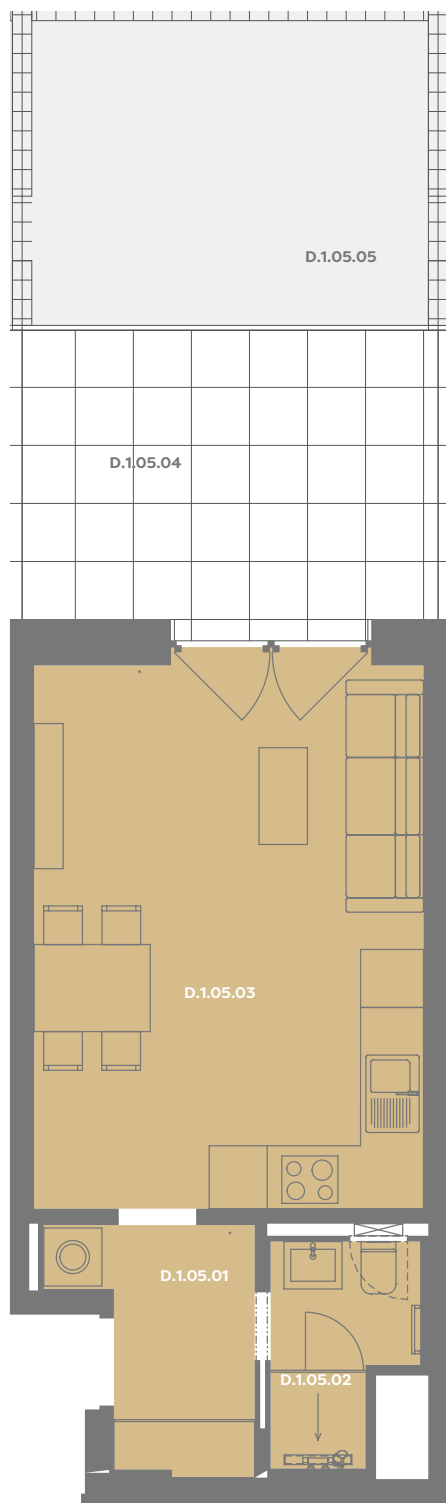

# Byt D\_1.05

1+kk

Dios

Budova **D**

Patro **1.np**

Energetický štítek budovy **B**

Budova

Umístění na patře

D.1.05.01 CHODBA **4,23 m<sup>2</sup>**

D.1.05.02 KOUPELNA **3,02 m<sup>2</sup>**

D.1.05.03 OBÝVACÍ POKOJ+KK **22,97 m<sup>2</sup>**

**Užitná plocha 30,25 m<sup>2</sup>**

**Plocha příček 1,27 m<sup>2</sup>**

**Plocha dle nařízení vlády 31,52 m<sup>2</sup>**

D.1.05.04 TERASA **13,49 m<sup>2</sup>**

D.1.05.05 ZAHRÁDKA **14,08 m<sup>2</sup>**