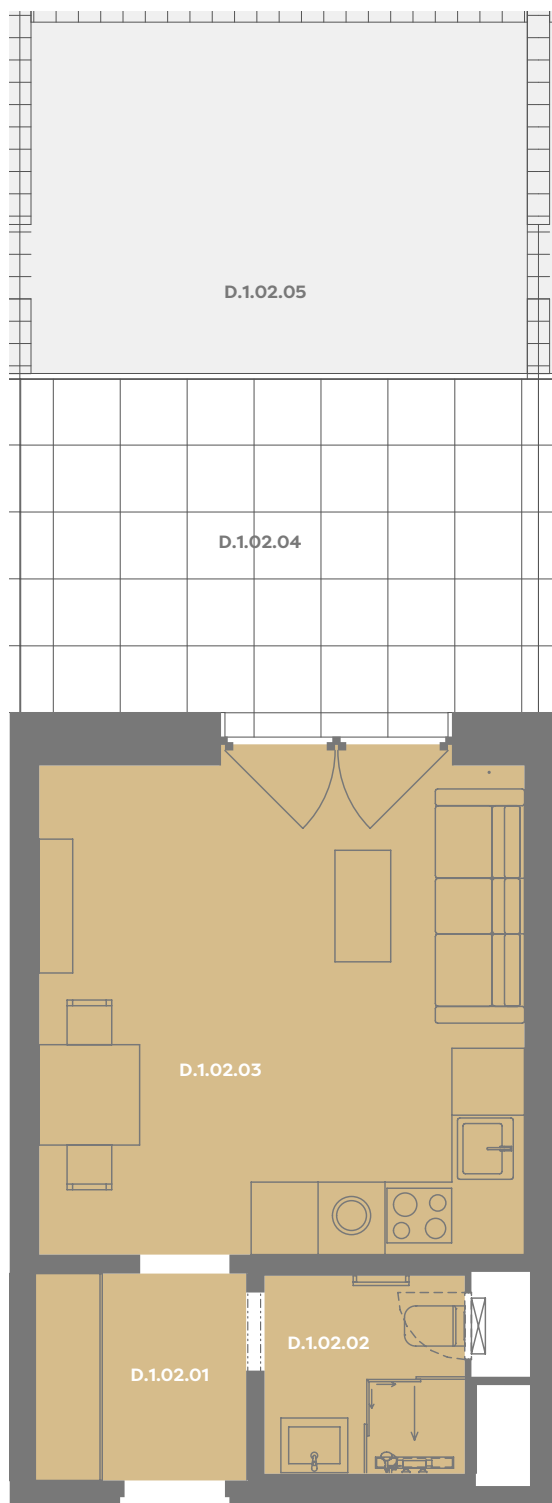

# Byt D\_1.02

1+kk

Dios

Budova **D**

Patro **1.np**

Energetický štítek budovy **B**

Budova

Umístění na patře

D.1.02.01 CHODBA **3,51 m<sup>2</sup>**

D.1.02.02 KOUPELNA **3,19 m<sup>2</sup>**

D.1.02.03 OBÝVACÍ POKOJ+KK **19,45 m<sup>2</sup>**

**Užitná plocha 26,17 m<sup>2</sup>**

**Plocha příček 1,48 m<sup>2</sup>**

**Plocha dle nařízení vlády 27,65 m<sup>2</sup>**

D.1.02.04 TERASA **14,55 m<sup>2</sup>**

D.1.02.05 ZAHRÁDKA **15,23 m<sup>2</sup>**