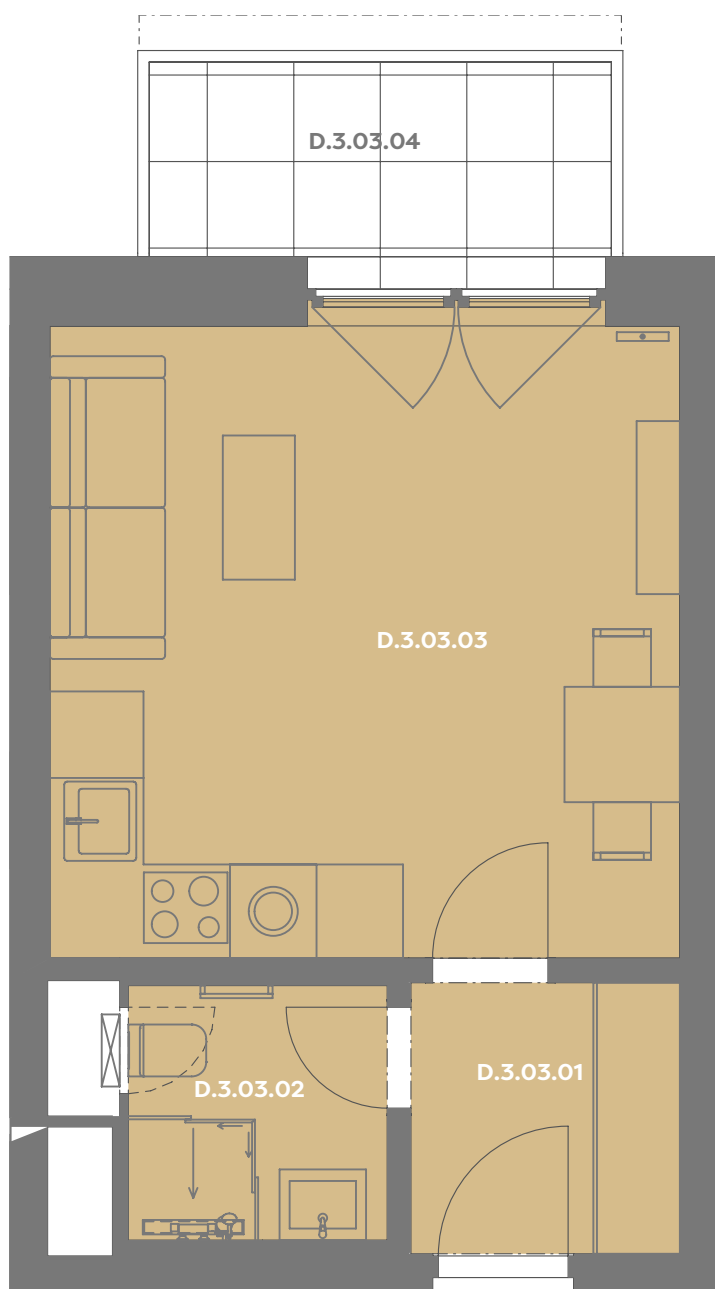

Byt D_3.03

1+kk

Dios

Budova **D**

Patro **3.np**

Energetický štítek budovy **B**

Budova

Umístění na patře

D.3.03.01 CHODBA **3,51 m²**

D.3.03.02 KOUPELNA **3,17 m²**

D.3.03.03 OBÝVACÍ POKOJ+KK **19,56 m²**

Užitná plocha 26,17 m²

Plocha příček 1,48 m²

Plocha dle nařízení vlády 27,65 m²

D.3.03.04 BALKÓN **4,78 m²**