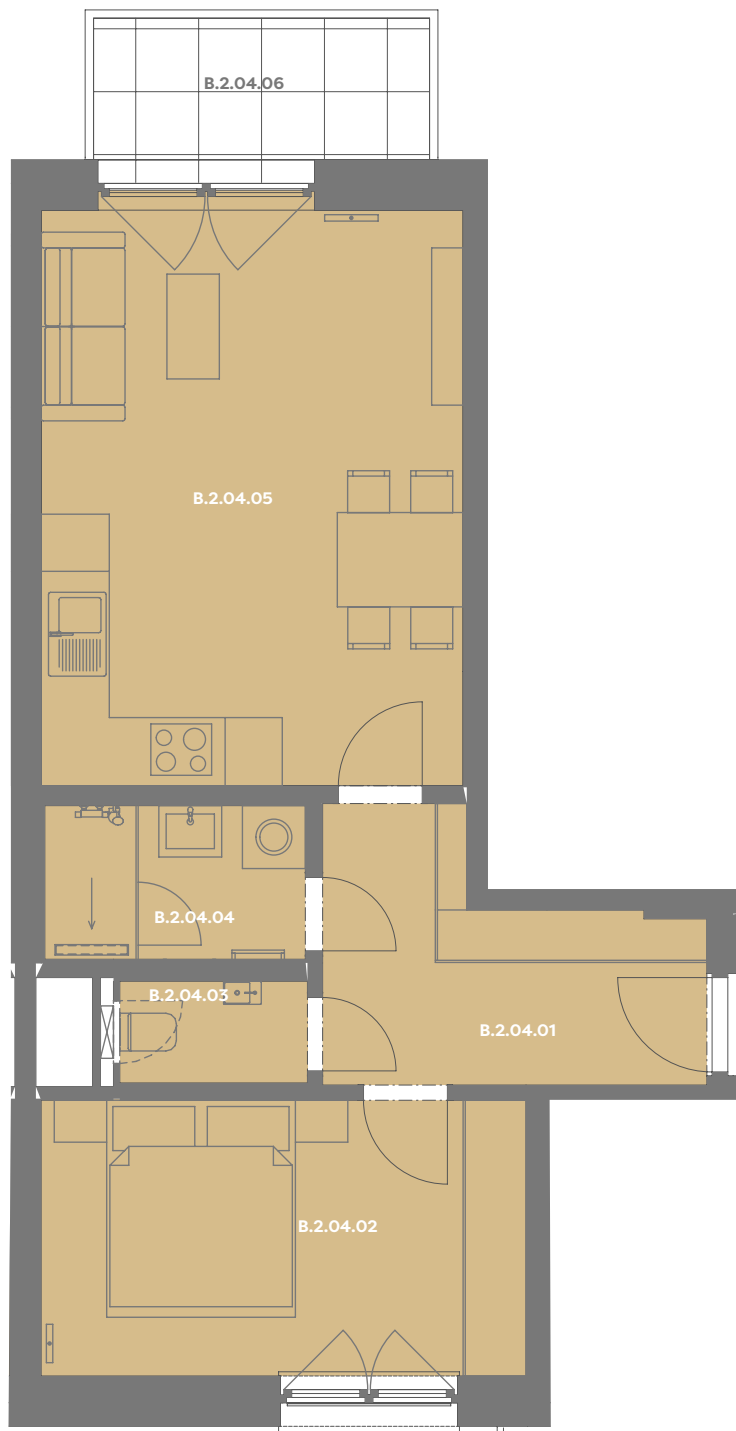

Byt B_2.04

2+kk

Dios

Budova **B**

Patro **2.np**

Energetický štítek budovy **B**

Budova

Umístění na patře

B.2.04.01 CHODBA **7,47 m²**

B.2.04.02 LOŽNICE **12,16 m²**

B.2.04.03 WC **1,74 m²**

B.2.04.04 KOUPELNA **3,64 m²**

B.2.04.05 OBÝVACÍ POKOJ+KK **22,5 m²**

Užitná plocha 47,47 m²

Plocha příček 2,26 m²

Plocha dle nařízení vlády 49,73 m²

B.2.04.06 BALKÓN **4,78 m²**