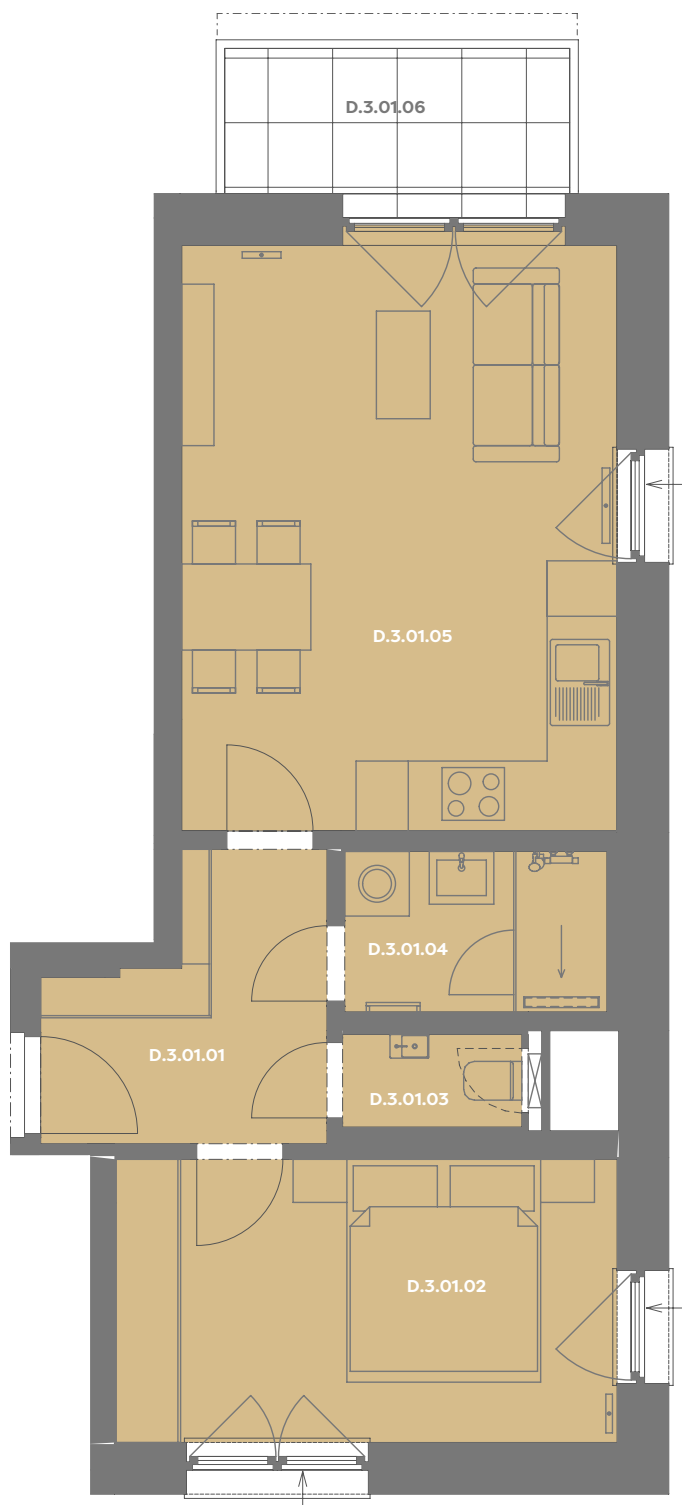

# Byt D\_3.01

2+kk

Dios

Budova **D**

Patro **3.np**

Energetický štítek budovy **B**

Budova

Umístnění na patře

D.3.01.01 CHODBA **5,77 m<sup>2</sup>**

D.3.01.02 LOŽNICE **12,24 m<sup>2</sup>**

D.3.01.03 WC **1,43 m<sup>2</sup>**

D.3.01.04 KOUPELNA **3,63 m<sup>2</sup>**

D.3.01.05 OBÝVACÍ POKOJ+KK **22,4 m<sup>2</sup>**

**Užitná plocha 45,21 m<sup>2</sup>**

**Plocha příček 2,42 m<sup>2</sup>**

**Plocha dle nařízení vlády 47,63 m<sup>2</sup>**

D.3.01.06 BALKÓN **4,78 m<sup>2</sup>**