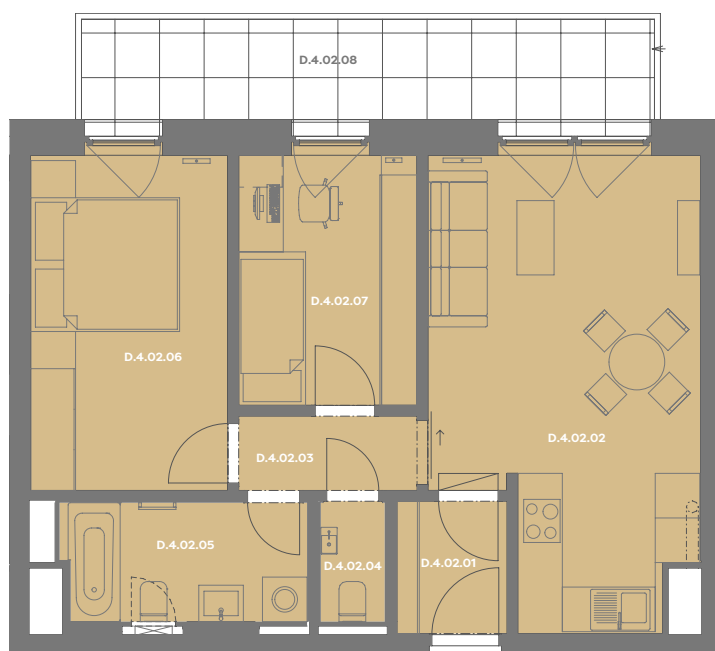

# Byt D\_4.02

3+kk

Dios

Budova **D**

Patro **4.np**

Energetický štítek budovy **B**

Budova

Umístění na patře

D.4.02.01 ZÁDVEŘÍ **2,63 m<sup>2</sup>**

D.4.02.02 OBÝVACÍ POKOJ+KK **21,17 m<sup>2</sup>**

D.4.02.03 CHODBA **2,53 m<sup>2</sup>**

D.4.02.04 WC **1,39 m<sup>2</sup>**

D.4.02.05 KOUPELNA **5,2 m<sup>2</sup>**

D.4.02.06 LOŽNICE **12,2 m<sup>2</sup>**

D.4.02.07 POKOJ **8,28 m<sup>2</sup>**

**Užitná plocha 53,23 m<sup>2</sup>**

**Plocha příček 2,07 m<sup>2</sup>**

**Plocha dle nařízení vlády 55,30 m<sup>2</sup>**

D.4.02.08 BALKÓN **11,33 m<sup>2</sup>**