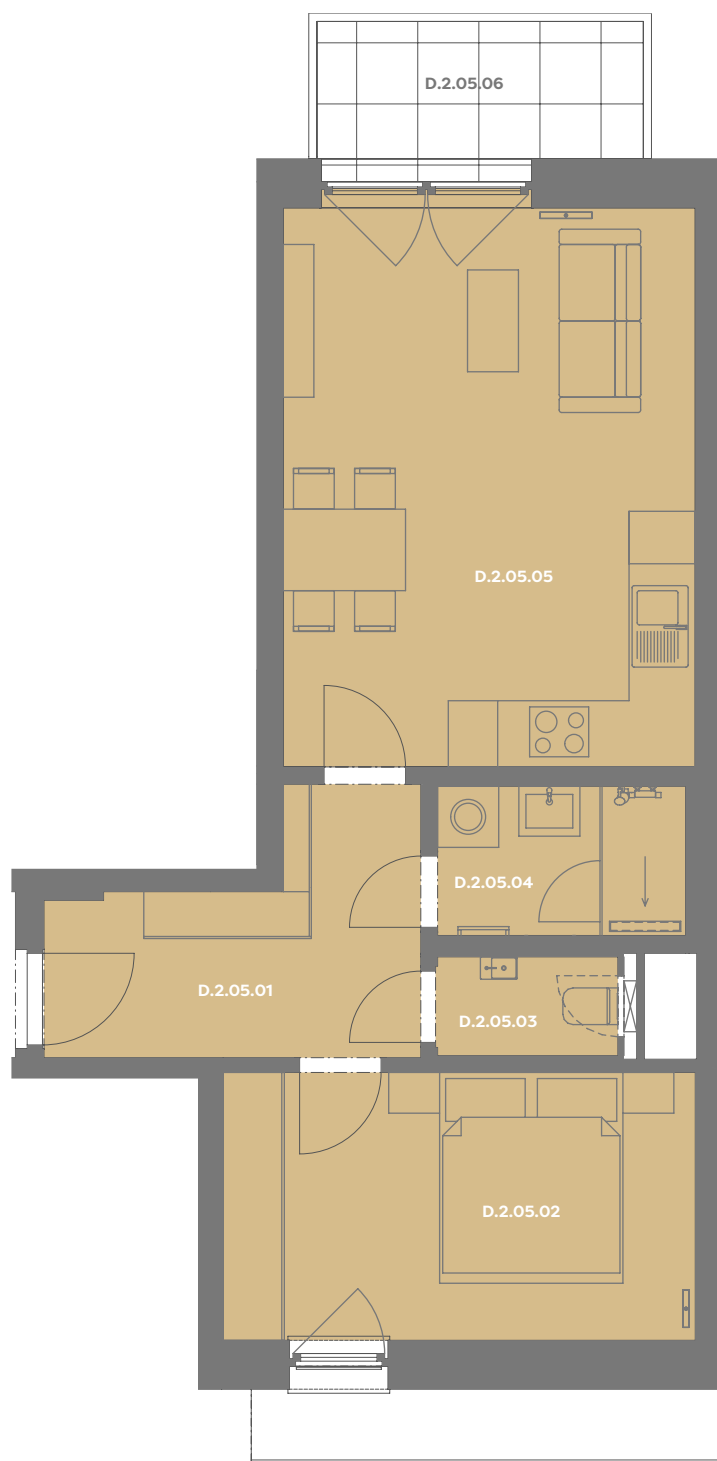

Byt D_2.05

2+kk

Dios

Budova **D**

Patro **2.np**

Energetický štítek budovy **B**

Budova

Umístění na patře

D.2.05.01 CHODBA **7,41 m²**

D.2.05.02 LOŽNICE **12,19 m²**

D.2.05.03 WC **1,73 m²**

D.2.05.04 KOUPELNA **3,57 m²**

D.2.05.05 OBÝVACÍ POKOJ+KK **22,61 m²**

Užitná plocha 47,47 m²

Plocha příček 2,26 m²

Plocha dle nařízení vlády 49,73 m²

D.2.05.06 BALKÓN **4,78 m²**