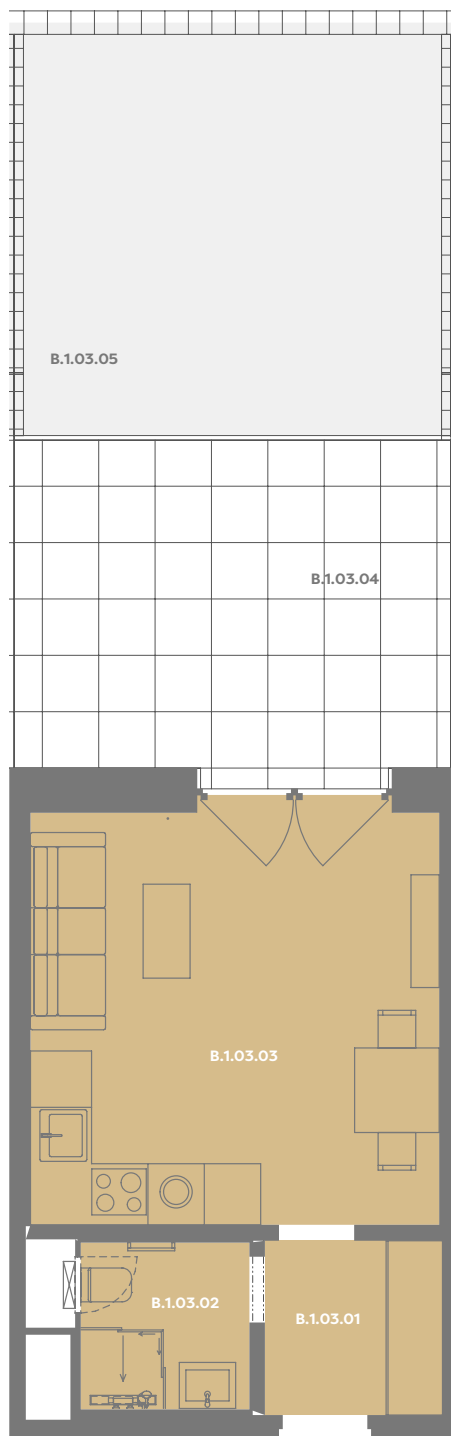

Byt B_1.03

1+kk

Dios

Budova **B**

Patro **1.np**

Energetický štítek budovy **B**

Budova

Umístění na patře

B.1.03.01 CHODBA **3,51 m²**

B.1.03.02 KOUPELNA **3,19 m²**

B.1.03.03 OBÝVACÍ POKOJ+KK **19,45 m²**

Užitná plocha 26,17 m²

Plocha příček 1,48 m²

Plocha dle nařízení vlády 27,65 m²

B.1.03.04 TERASA **16,88 m²**

B.1.03.05 ZAHRÁDKA **20,44 m²**