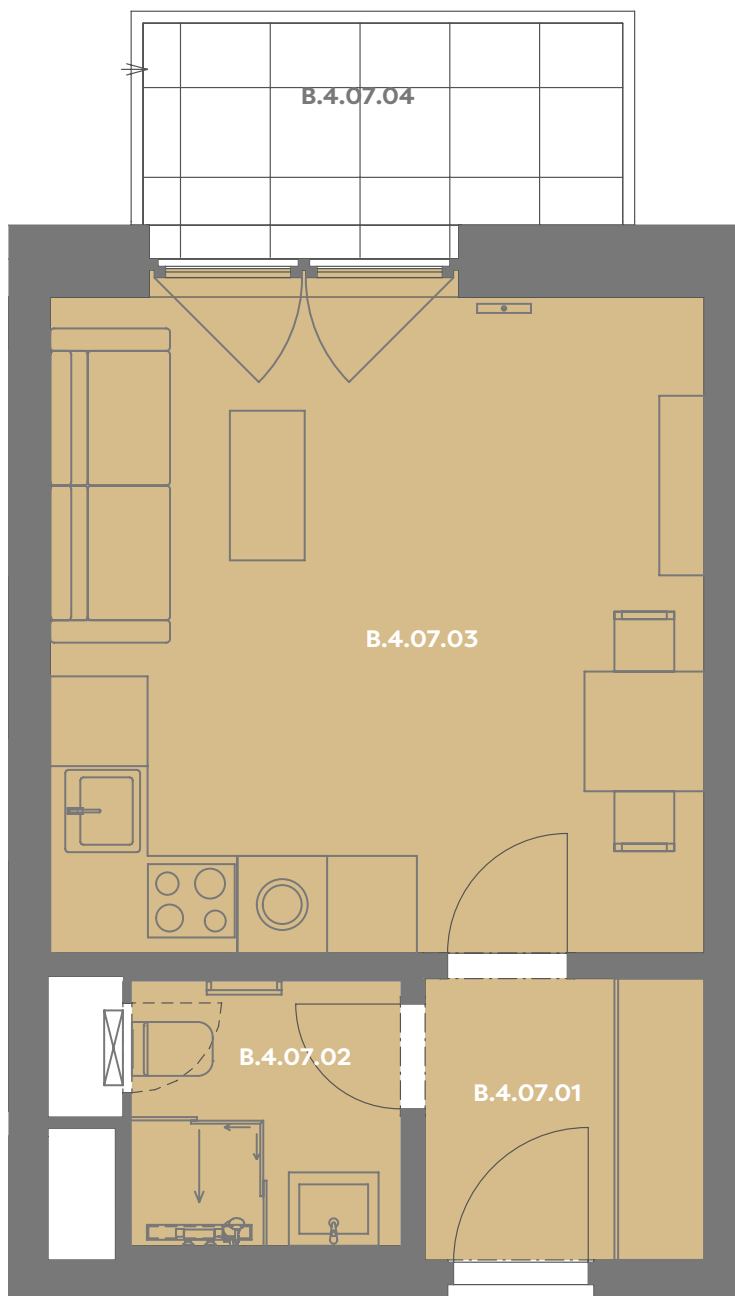

Byt B_4.07

1+kk

Dios

Budova **B**

Patro **4.np**

Energetický štítek budovy **B**

Budova

Umístění na patře

B.4.07.01 CHODBA **3,51 m²**

B.4.07.02 KOUPELNA **3,17 m²**

B.4.07.03 OBÝVACÍ POKOJ+KK **19,56 m²**

Užitná plocha 26,17 m²

Plocha příček 1,48 m²

Plocha dle nařízení vlády 27,65 m²

B.4.07.04 BALKÓN **4,78 m²**