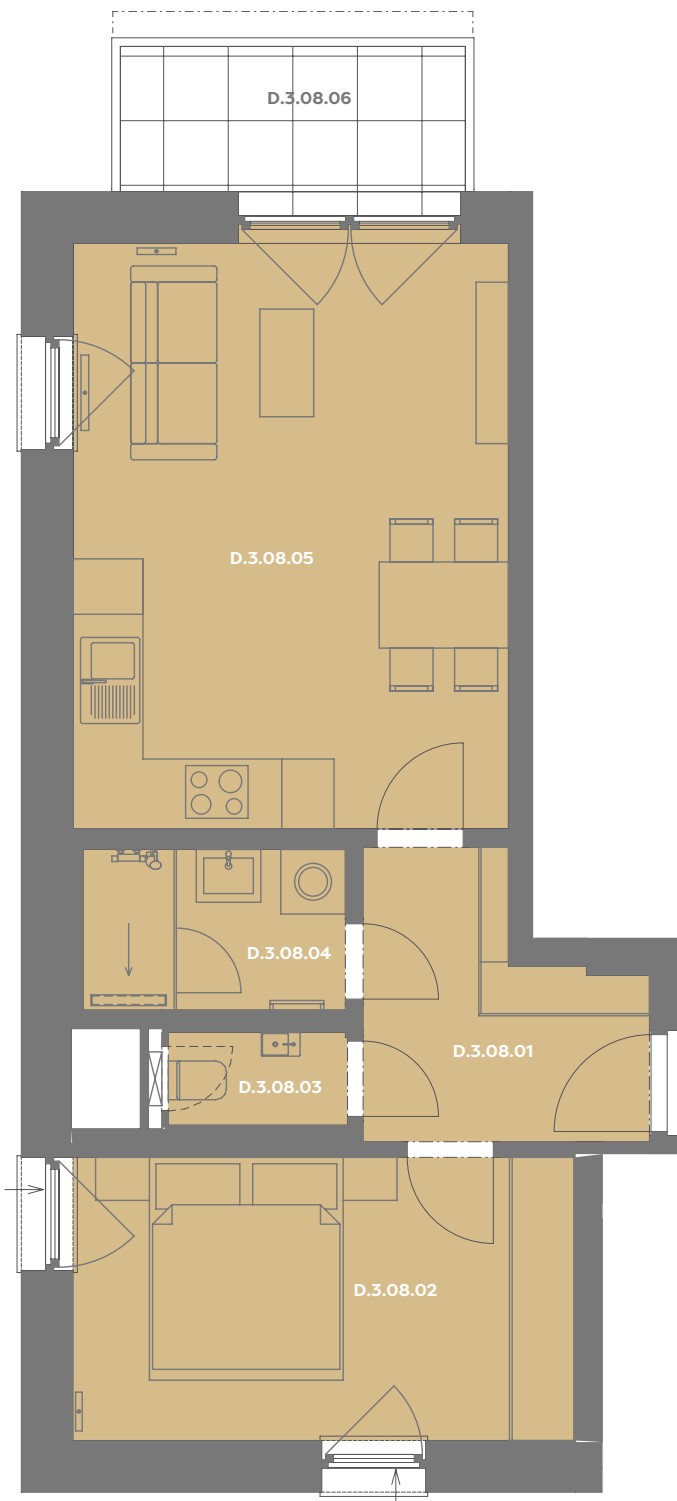

Byt D_3.08

2+kk

Dios

Budova **D**

Patro **3.np**

Energetický štítek budovy **B**

Budova

Umístění na patře

D.3.08.01 CHODBA **5,78 m²**

D.3.08.02 LOŽNICE **12,24 m²**

D.3.08.03 WC **1,43 m²**

D.3.08.04 KOUPELNA **3,63 m²**

D.3.08.05 OBÝVACÍ POKOJ+KK **22,4 m²**

Užitná plocha 45,21 m²

Plocha příček 2,42 m²

Plocha dle nařízení vlády 47,63 m²

D.3.08.06 BALKÓN **4,78 m²**