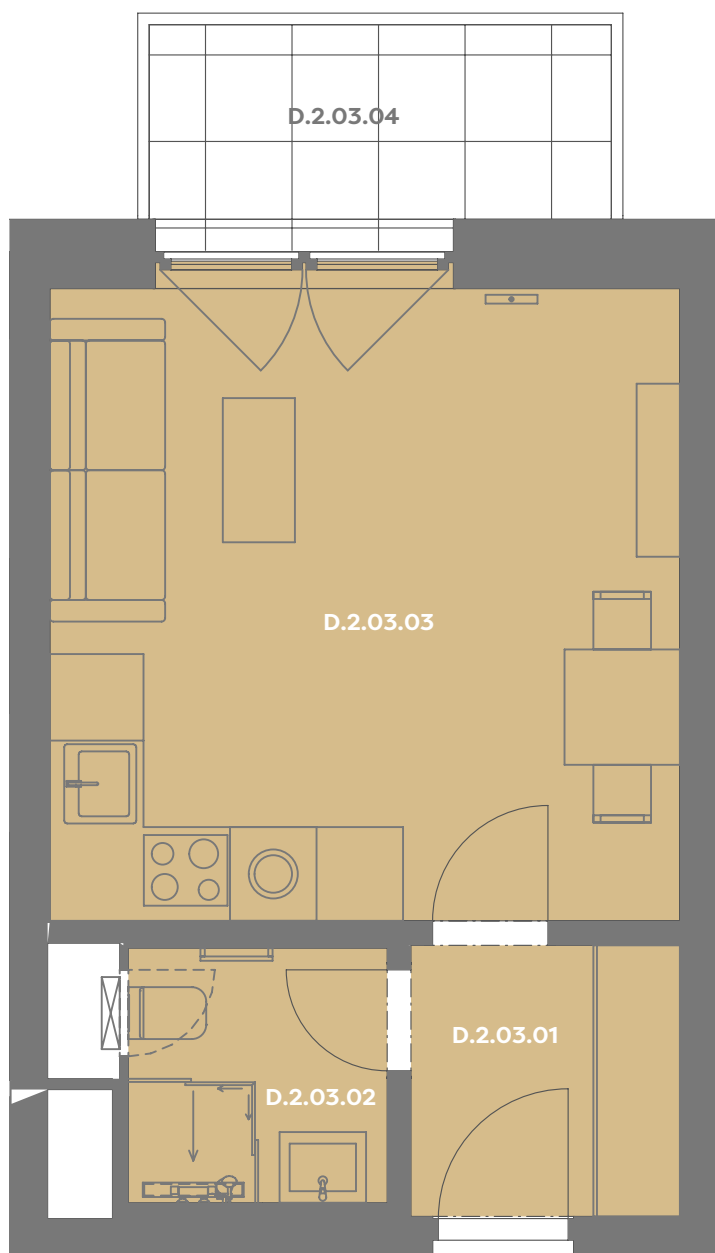

Byt D_2.03

1+kk

Dios

Budova **D**

Patro **2.np**

Energetický štítek budovy **B**

Budova

Umístění na patře

D.2.03.01 CHODBA **3,51 m²**

D.2.03.02 KOUPELNA **3,17 m²**

D.2.03.03 OBÝVACÍ POKOJ+KK **19,56 m²**

Užitná plocha 26,17 m²

Plocha příček 1,48 m²

Plocha dle nařízení vlády 27,65 m²

D.2.03.04 BALKÓN **4,78 m²**