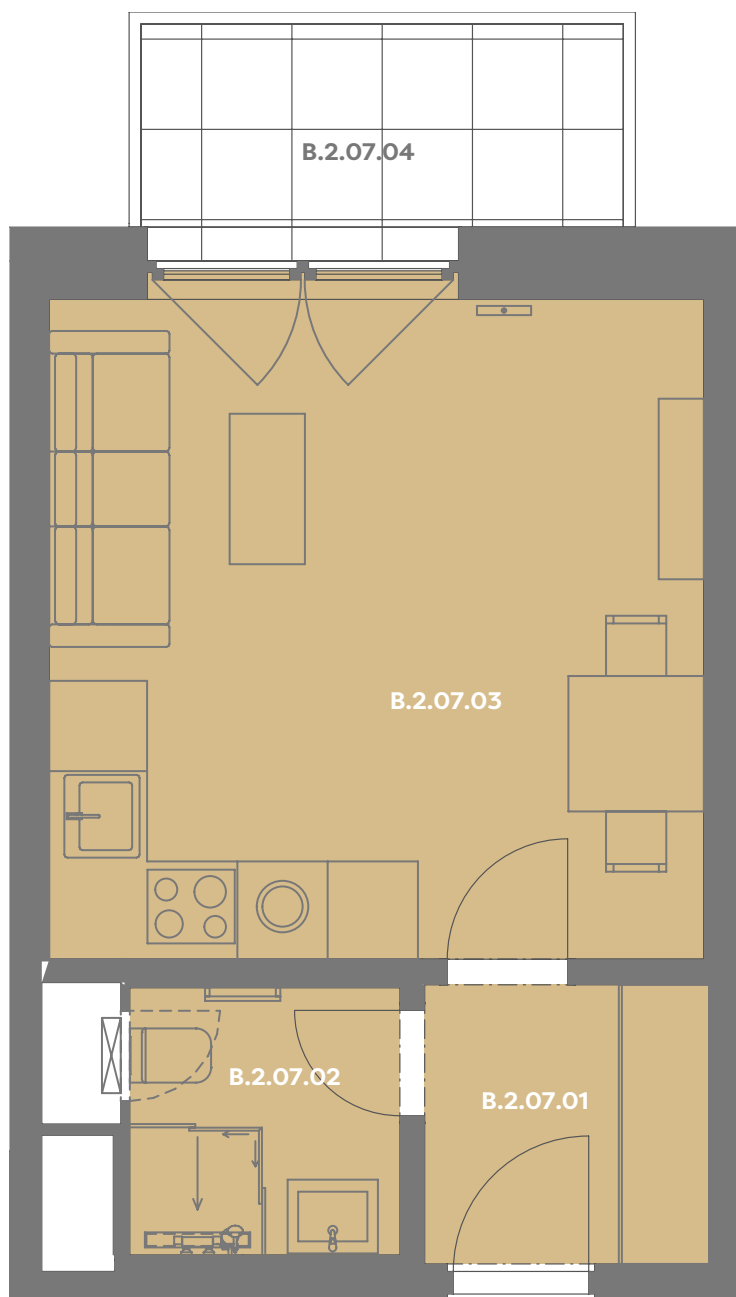

Byt B_2.07

1+kk

Dios

Budova **B**

Patro **2.np**

Energetický štítek budovy **B**

Budova

Umístění na patře

B.2.07.01 CHODBA **3,51 m²**

B.2.07.02 KOUPELNA **3,19 m²**

B.2.07.03 OBÝVACÍ POKOJ+KK **19,47 m²**

Užitná plocha **26,17 m²**

Plocha příček **1,48 m²**

Plocha dle nařízení vlády **27,65 m²**

B.2.07.04 BALKÓN **4,78 m²**