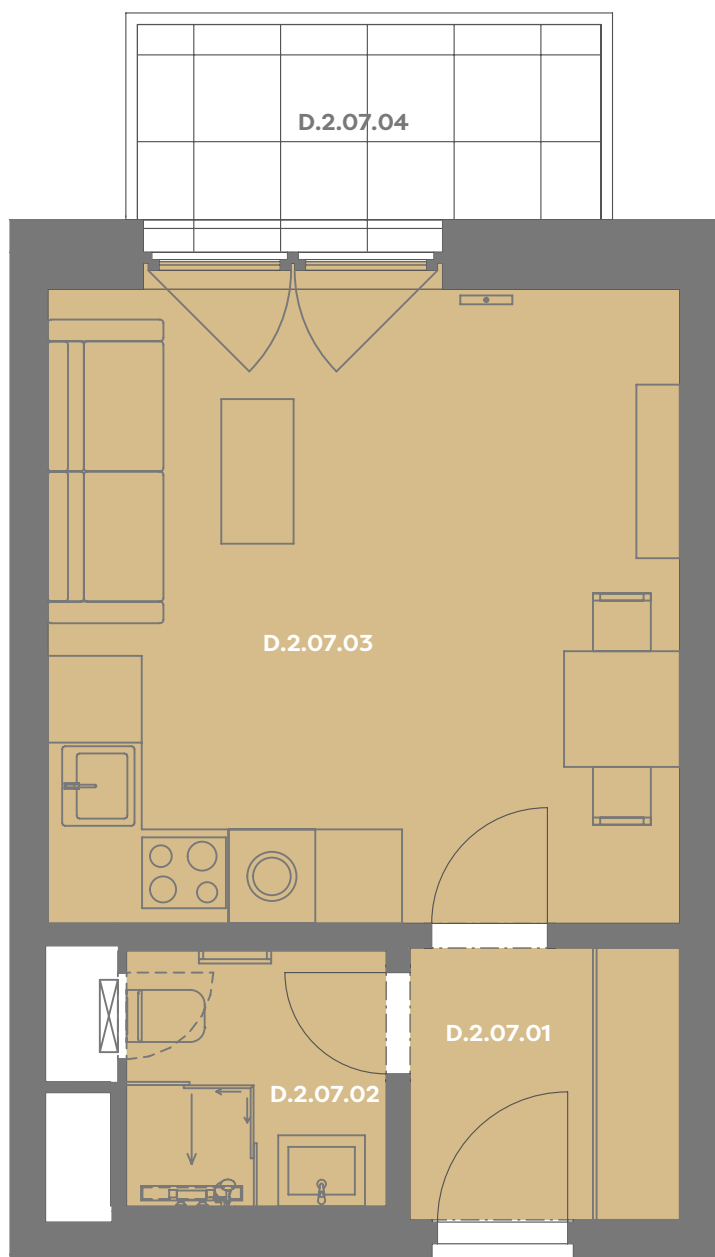

Byt D_2.07

1+kk

Dios

Budova **D**

Patro **2.np**

Energetický štítek budovy **B**

Budova

Umístění na patře

D.2.07.01 CHODBA **3,51 m²**

D.2.07.02 KOUPELNA **3,17 m²**

D.2.07.03 OBÝVACÍ POKOJ+KK **19,56 m²**

Užitná plocha 26,17 m²

Plocha příček 1,48 m²

Plocha dle nařízení vlády 27,65 m²

D.2.07.04 BALKÓN **4,78 m²**