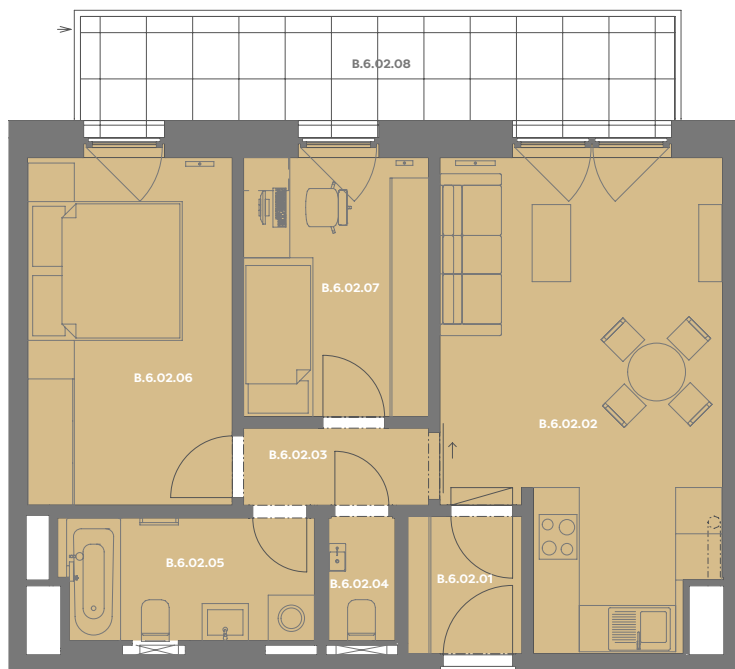

# Byt B\_6.02

3+kk

Dios

Budova **B**

Patro **6.np**

Energetický štítek budovy **B**

Budova

Umístění na patře

B.6.02.01 ZÁDVEŘÍ **2,63 m<sup>2</sup>**

B.6.02.02 OBÝVACÍ POKOJ+KK **21,17 m<sup>2</sup>**

B.6.02.03 CHODBA **2,53 m<sup>2</sup>**

B.6.02.04 WC **1,38 m<sup>2</sup>**

B.6.02.05 KOUPELNA **5,17 m<sup>2</sup>**

B.6.02.06 LOŽNICE **12,2 m<sup>2</sup>**

B.6.02.07 POKOJ **8,28 m<sup>2</sup>**

**Užitná plocha 53,23 m<sup>2</sup>**

**Plocha příček 2,07 m<sup>2</sup>**

**Plocha dle nařízení vlády 55,30 m<sup>2</sup>**

B.6.02.08 BALKÓN **11,33 m<sup>2</sup>**