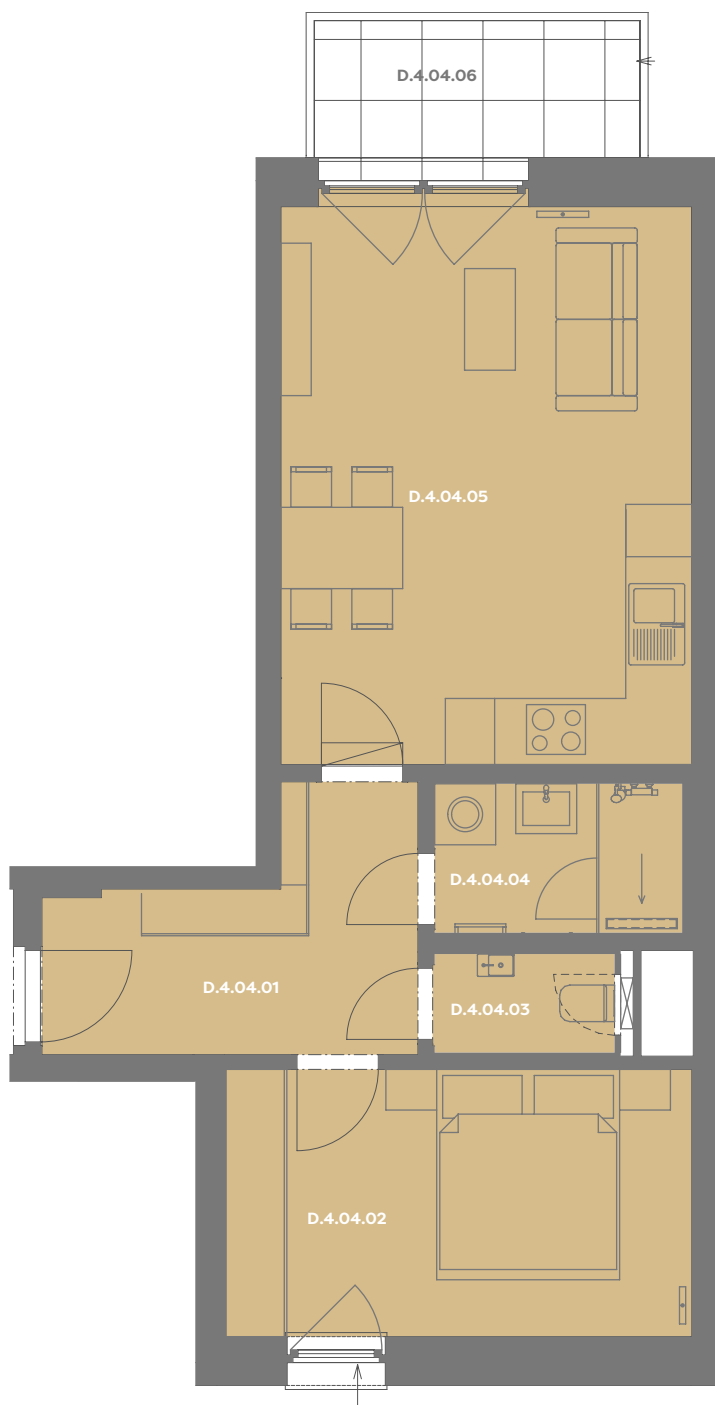

Byt D_4.04

2+kk

Dios

Budova **D**

Patro **4.np**

Energetický štítek budovy **B**

Budova

Umístění na patře

D.4.04.01 CHODBA **7,41 m²**

D.4.04.02 LOŽNICE **12,06 m²**

D.4.04.03 WC **1,73 m²**

D.4.04.04 KOUPELNA **3,57 m²**

D.4.04.05 OBÝVACÍ POKOJ+KK **22,61 m²**

Užitná plocha 47,47 m²

Plocha příček 2,26 m²

Plocha dle nařízení vlády 49,73 m²

D.4.04.06 BALKÓN **4,78 m²**