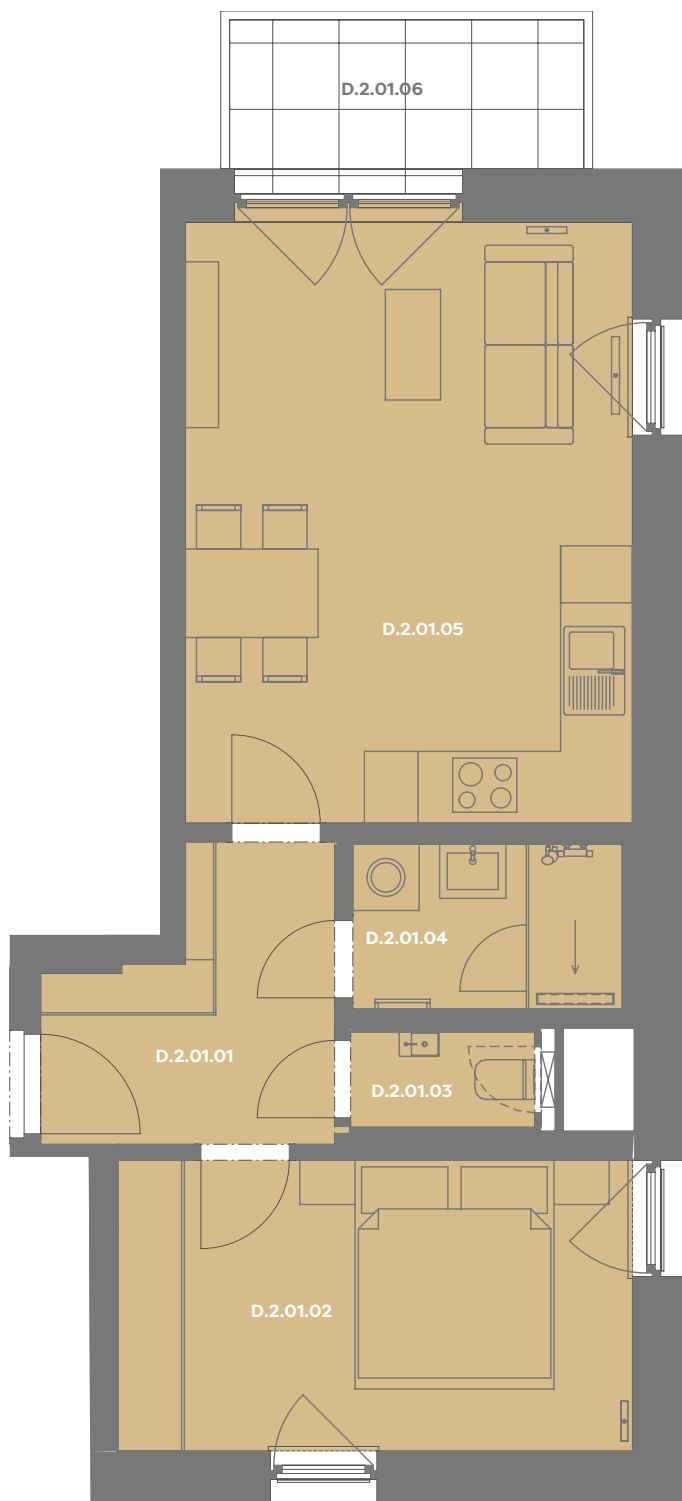

# Byt D\_2.01

2+kk

Dios

Budova **D**

Patro **2.np**

Energetický štítek budovy **B**

Budova

Umístění na patře

D.2.01.01 CHODBA **5,77 m<sup>2</sup>**

D.2.01.02 LOŽNICE **12,24 m<sup>2</sup>**

D.2.01.03 WC **1,43 m<sup>2</sup>**

D.2.01.04 KOUPELNA **3,63 m<sup>2</sup>**

D.2.01.05 OBÝVACÍ POKOJ+KK **22,4 m<sup>2</sup>**

**Užitná plocha 45,25 m<sup>2</sup>**

**Plocha příček 2,38 m<sup>2</sup>**

**Plocha dle nařízení vlády 47,63 m<sup>2</sup>**

D.2.01.06 BALKÓN **4,78 m<sup>2</sup>**