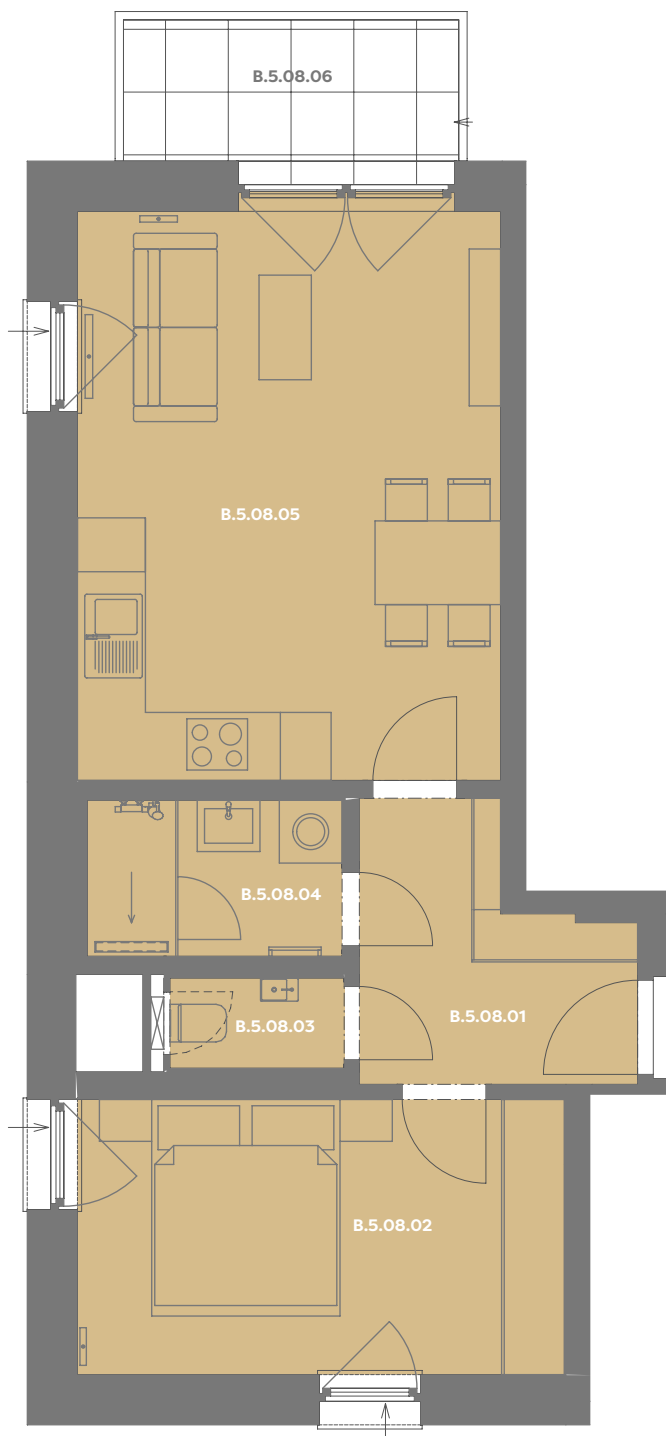

Byt B_5.08

2+kk

Dios

Budova **B**

Patro **5.np**

Energetický štítek budovy **B**

Budova

Umístění na patře

B.5.08.01 CHODBA **5,78 m²**

B.5.08.02 LOŽNICE **12,11 m²**

B.5.08.03 WC **1,43 m²**

B.5.08.04 KOUPELNA **3,63 m²**

B.5.08.05 OBÝVACÍ POKOJ+KK **22,4 m²**

Užitná plocha 45,46 m²

Plocha příček 2,42 m²

Plocha dle nařízení vlády 47,88 m²

B.5.08.06 BALKÓN **4,78 m²**