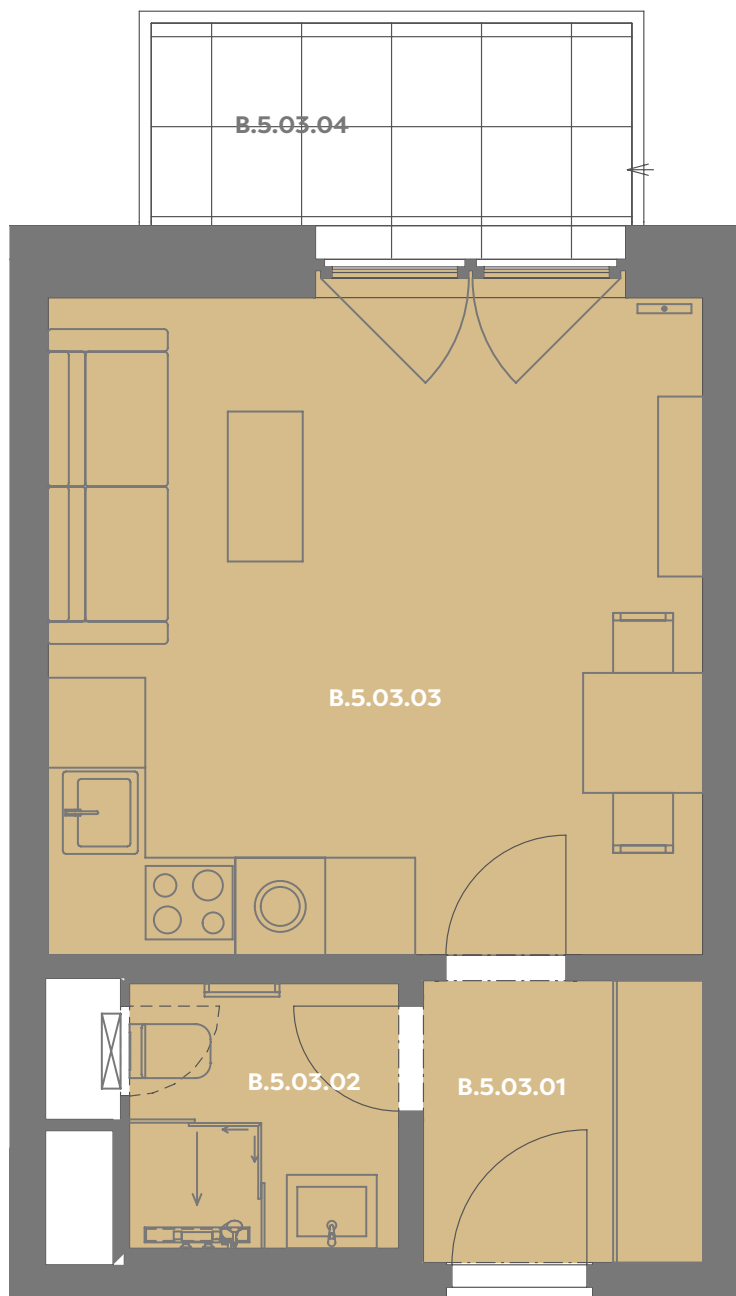

# Byt B\_5.03

1+kk

Dios

Budova **B**

Patro **5.np**

Energetický štítek budovy **B**

Budova

Umístění na patře

B.5.03.01 CHODBA **3,63 m<sup>2</sup>**

B.5.03.02 KOUPELNA **3,17 m<sup>2</sup>**

B.5.03.03 OBÝVACÍ POKOJ+KK **19,56 m<sup>2</sup>**

**Užitná plocha 26,17 m<sup>2</sup>**

**Plocha příček 1,48 m<sup>2</sup>**

**Plocha dle nařízení vlády 27,65 m<sup>2</sup>**

B.5.03.04 BALKÓN **4,78 m<sup>2</sup>**