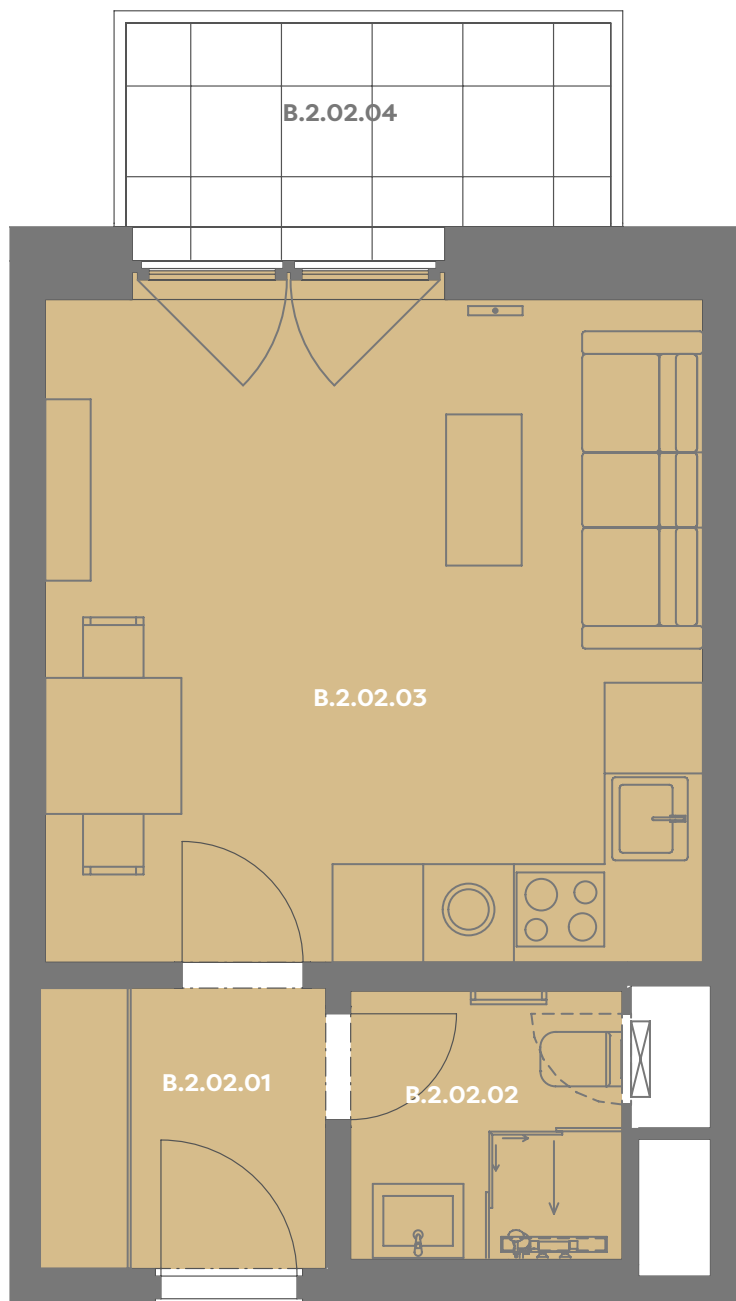

Byt B_2.02

1+kk

Dios

Budova **B**

Patro **2.np**

Energetický štítek budovy **B**

Budova

Umístění na patře

B.2.02.01 CHODBA **3,51 m²**

B.2.02.02 KOUPELNA **3,19 m²**

B.2.02.03 OBÝVACÍ POKOJ+KK **19,47 m²**

Užitná plocha **26,17 m²**

Plocha příček **1,48 m²**

Plocha dle nařízení vlády **27,65 m²**

B.2.02.04 BALKÓN **4,78 m²**