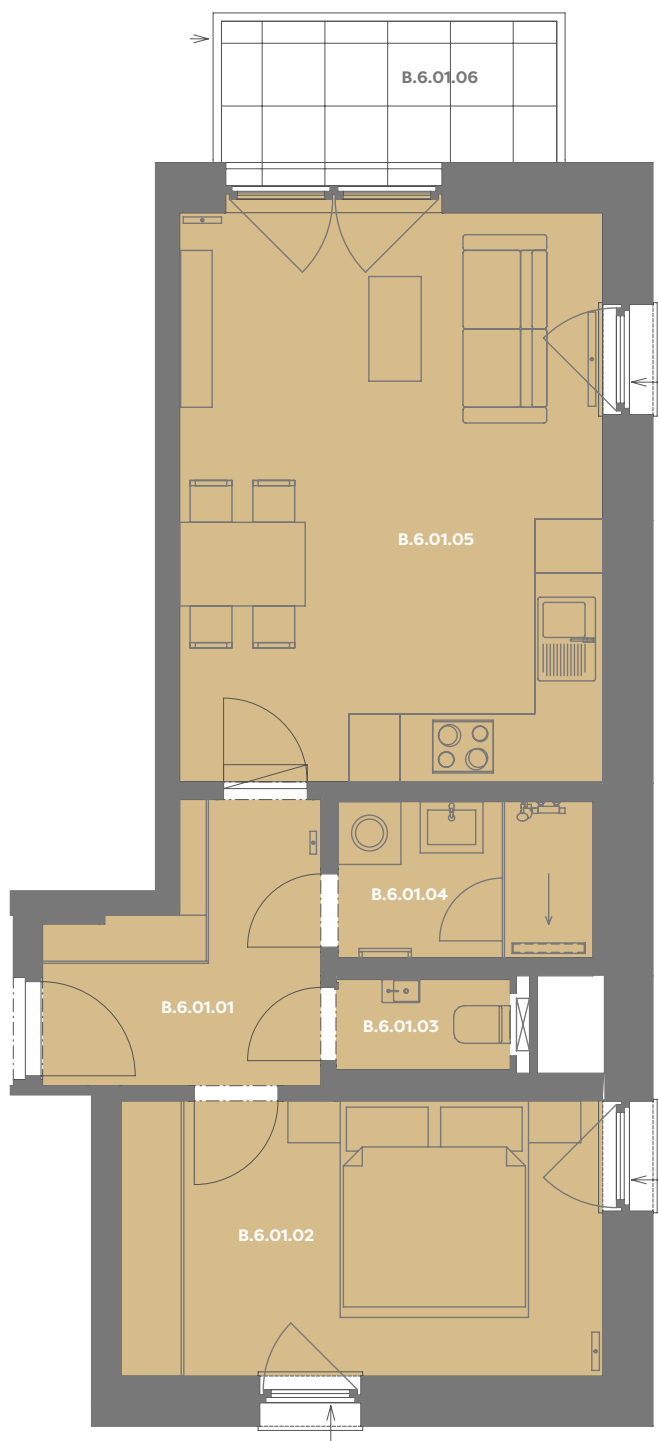

# Byt B\_6.01

2+kk

Dios

Budova **B**

Patro **6.np**

Energetický štítek budovy **B**

Budova

Umístění na patře

B.6.01.01 CHODBA **5,78 m<sup>2</sup>**

B.6.01.02 LOŽNICE **12,11 m<sup>2</sup>**

B.6.01.03 WC **1,43 m<sup>2</sup>**

B.6.01.04 KOUPELNA **3,63 m<sup>2</sup>**

B.6.01.05 OBÝVACÍ POKOJ+KK **22,4 m<sup>2</sup>**

**Užitná plocha 45,46 m<sup>2</sup>**

**Plocha příček 2,42 m<sup>2</sup>**

**Plocha dle nařízení vlády 47,88 m<sup>2</sup>**

B.6.01.06 BALKÓN **4,78 m<sup>2</sup>**